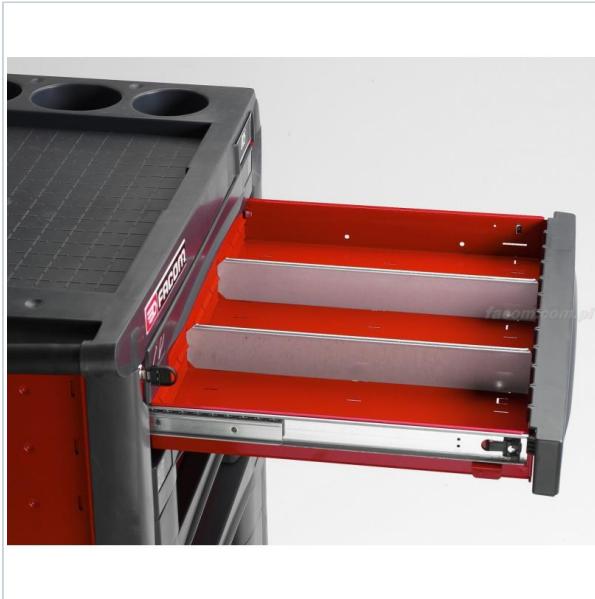

AUTORYZOWANY DYSTRYBUTOR
NARZĘDZI FACOM OD 1996 ROKU

SYMBOL: **JET2.16** MANUFACTURER: **Facom** EAN: **3148517564060**

JET2.16 - przegródka do szuflad

FACOM JET2.16 - przegródka do szuflad

Product page link > <https://facom.com.pl/en/322-jet216-przegrodka-do-szuflad.html>

DESCRIPTION

- Przegródki z blachy ocynkowanej, utrzymywane gumową prowadnicą;
- 2 wysokości (H mm) małych szuflad do wózków JET+, JETXL lub CHRONOXL.

FEATURES

Symbol	JET2.16
H [mm]	130.00
Opis	przegródka do szuflad wysokich