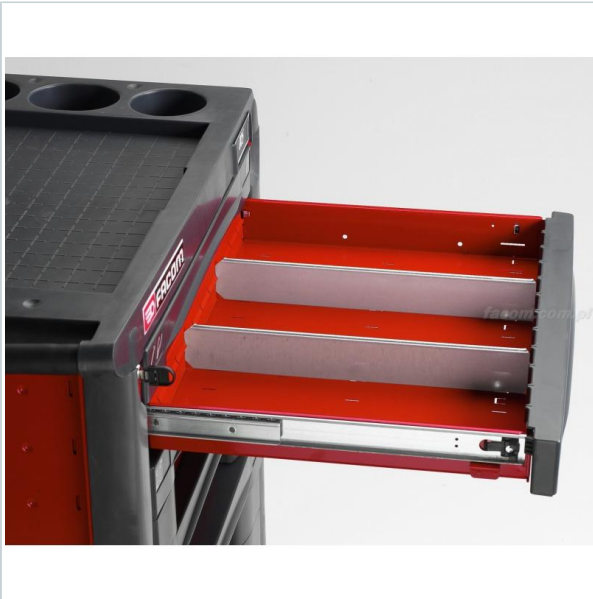

AUTORYZOWANY DYSTRYBUTOR
NARZĘDZI FACOM OD 1996 ROKU

SYMBOL: **JET2.16** MANUFACTURER: **Facom** EAN: **3148517564060**

JET2.16 - przegródka do szuflad

FACOM JET2.16 - przegródka do szuflad

Product page link > <https://facom.com.pl/en/322-jet216-przegrodka-do-szuflad.html>

DESCRIPTION

- Przegródki z blachy ocynkowanej, utrzymywane gumową prowadnicą;
- 2 wysokości (H mm) małych szuflad do wózków JET+, JETXL lub CHRONOXL.

FEATURES

Symbol	JET2.16
H [mm]	130.00
Opis	przegródka do szuflad wysokich