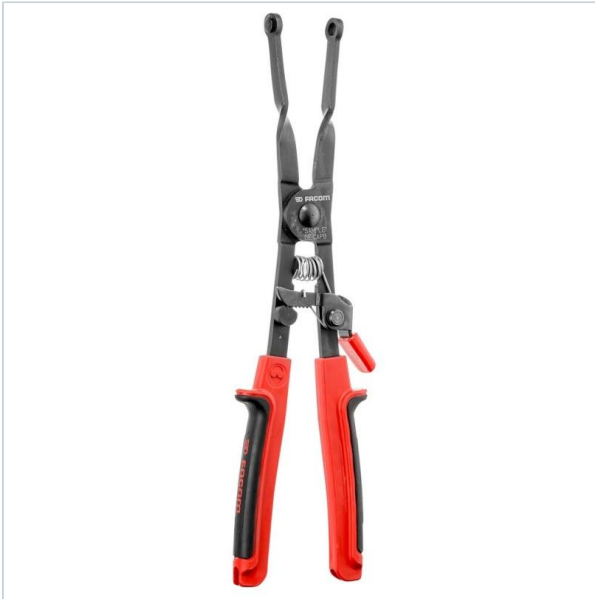

AUTORYZOWANY DYSTRYBUTOR
NARZĘDZI FACOM OD 1996 ROKU

SYMBOL: **DE.CAPB** MANUFACTURER: **Facom** EAN: **3662424168444**

DE.CAPB - Szczypce do opasek układów wydechowych PSA

429,69 zł **-10%**

386,72 zł (tax excl.)

(475,67 zł (tax incl.))

PayU VISA MasterCard

Product page link > <https://facom.com.pl/en/32115-decapb-szczypce-do-opasek-ukladow-wydechowych-psa.html>

DESCRIPTION

FEATURES

Symbol	DE.CAPB
Nazwa	szczypce do opasek układów wydechowych PSA