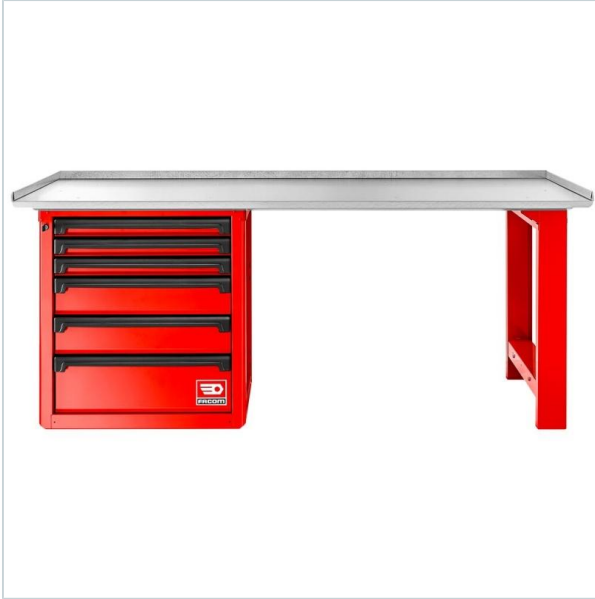

AUTORYZOWANY DYSTRYBUTOR
NARZĘDZI FACOM OD 1996 ROKU

SYMBOL: **RWS2-2MG6D** MANUFACTURER: **Facom** EAN: **3662424174650**

RWS2-2MG6D - Stół warsztatowy 2000 mm, blat ocynkowany, 6 szuflad, czerwony

~~6 474,75 zł~~ **-10%**

5 827,28 zł (tax excl.)

(7 167,55 zł (tax incl.))

PayU VISA MasterCard

Product page

link > <https://facom.com.pl/en/32096-rws2-2mg6d-stol-warsztatowy-2000-mm-blata-ocynkowany-6-szuflad-czerwony>

DESCRIPTION

FEATURES

Symbol	RWS2-2MG6D
L [mm]	2000.00
W [mm]	700.00
H [mm]	850.00
Opis	stół warsztatowy 2000 mm, blat ocynkowany, 6 szuflad
Kolor	czerwony