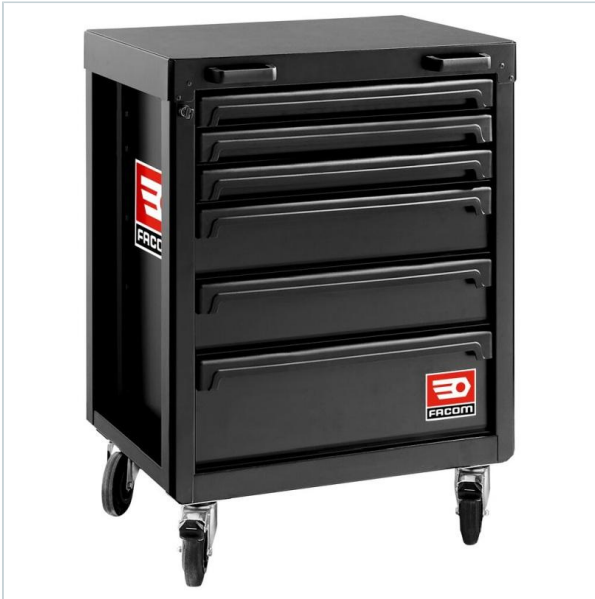

AUTORYZOWANY DYSTRYBUTOR
NARZĘDZI FACOM OD 1996 ROKU

SYMBOL: **RWS2-ROLL6M3ABS** MANUFACTURER: **Facom** EAN: **3662424110399**

RWS2-ROLL6M3ABS - Szafka na kółkach ROLL, 6 szuflad, czarna

~~3 110,55 zł~~ **-10%**

2 799,50 zł (tax excl.)

(3 443,39 zł (tax incl.))

PayU VISA MasterCard

Product page link > <https://facom.com.pl/en/32095-rws2-roll6m3abs-szafka-na-kolkach-roll-6-szuflad-czarna.html>

DESCRIPTION

FEATURES

Symbol	RWS2-ROLL6M3ABS
L [mm]	725.00
W [mm]	545.00
H [mm]	972.00
Opis	szafka na kółkach ROLL, 6 szuflad
Kolor	czarny