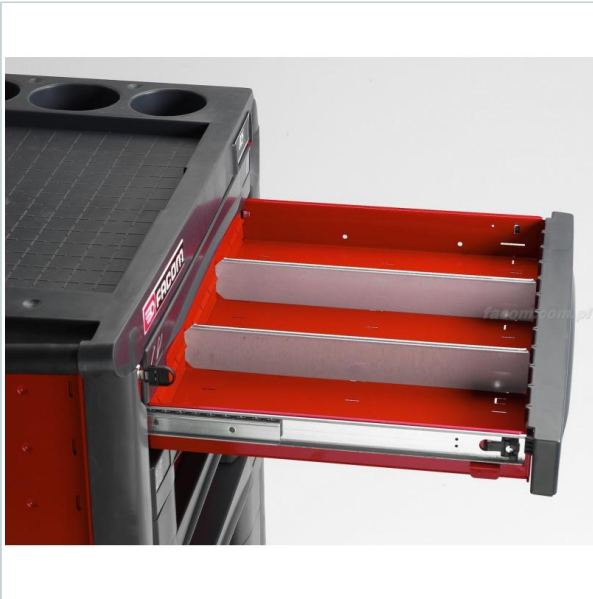

AUTORYZOWANY DYSTRYBUTOR
NARZĘDZI FACOM OD 1996 ROKU

SYMBOL: **JET2.15** MANUFACTURER: **Facom** EAN: **3148517563933**

JET2.15 - przegródka do szuflad

FACOM JET2.15 - przegródka do szuflad

Product page link > <https://facom.com.pl/en/320-jet215-przegrodka-do-szuflad.html>

DESCRIPTION

- Przegródki z blachy ocynkowanej, utrzymywane gumową prowadnicą;
- 2 wysokości (H mm) małych szuflad do wózków JET+, JETXL lub CHRONOXL.

FEATURES

Symbol	JET2.15
H [mm]	60.00
Opis	przegródka do szuflad niskich