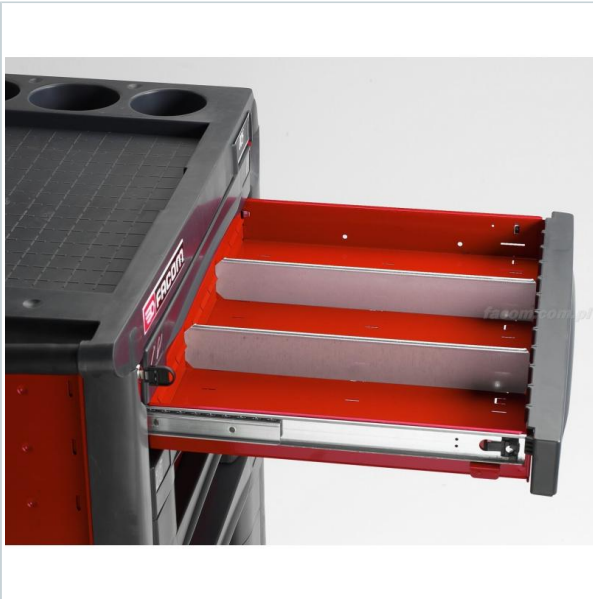

AUTORYZOWANY DYSTRYBUTOR
NARZĘDZI FACOM OD 1996 ROKU

SYMBOL: **JET2.15** MANUFACTURER: **Facom** EAN: **3148517563933**

JET2.15 - przegródka do szuflad

FACOM JET2.15 - przegródka do szuflad

Product page link > <https://facom.com.pl/en/320-jet215-przegrodka-do-szuflad.html>

DESCRIPTION

- Przegródki z blachy ocynkowanej, utrzymywane gumową prowadnicą.
- 2 wysokości (H mm) małych szuflad do wózków JET+, JETXL lub CHRONOXL.

FEATURES

Symbol	JET2.15
H [mm]	60.00
Opis	przegródka do szuflad niskich