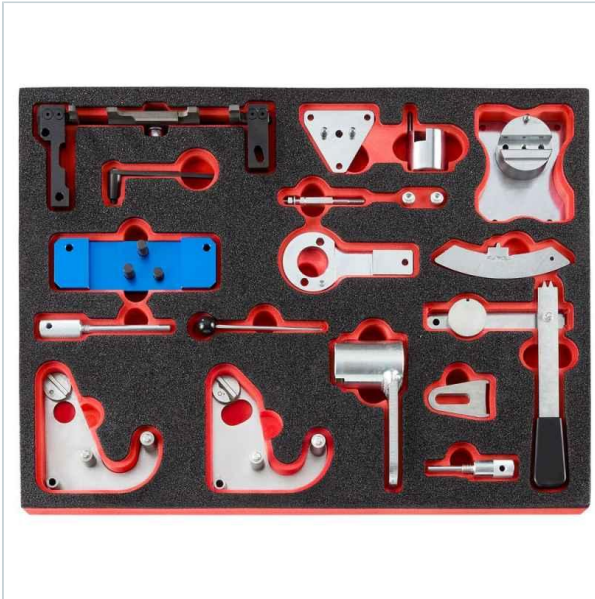

AUTORYZOWANY DYSTRYBUTOR
NARZĘDZI FACOM OD 1996 ROKU

SYMBOL: **DT.MODPR** MANUFACTURER: **Facom** EAN: **3662424168802**

DT.MODPR - Zestaw narzędzi do ustawiania rozrządu PSA RENAULT GROUP, na wkładce piankowej

~~7 222,35 zł~~ **-10%**

6 500,12 zł (tax excl.)
(7 995,15 zł (tax incl.))

PayU VISA MasterCard

Product page

link > <https://facom.com.pl/en/27665-dtmodpr-zestaw-narzedzi-do-ustawiania-rozrzadu-psa-renault-group-na...>

DESCRIPTION

FEATURES

Symbol	DT.MODPR
Nazwa	zestaw narzędzi do ustawiania rozrządu na wkładce piankowej
Opis	do ustawiania rozrządu PSA RENAULT GROUP