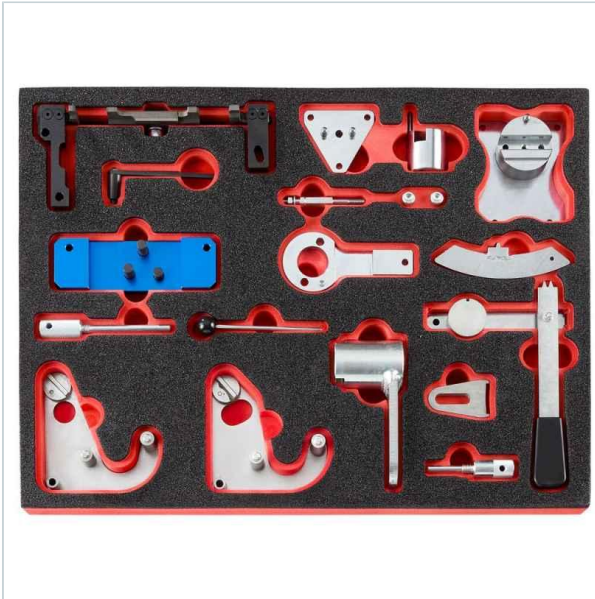

AUTORYZOWANY DYSTRYBUTOR
NARZĘDZI FACOM OD 1996 ROKU

SYMBOL: **DT.MODPR** MANUFACTURER: **Facom** EAN: **3662424168802**

DT.MODPR - Zestaw narzędzi do ustawiania rozrządu PSA RENAULT GROUP, na wkładce piankowej

~~7 222,35 zł~~ **-10%**

6 500,12 zł (tax excl.)
(7 995,15 zł (tax incl.))

Product page

link > <https://facom.com.pl/en/27665-dtmodpr-zestaw-narzedzi-do-ustawiania-rozrzadu-psa-renault-group-na...>

DESCRIPTION

FEATURES

Symbol	DT.MODPR
Nazwa	zestaw narzędzi do ustawiania rozrządu na wkładce piankowej
Opis	do ustawiania rozrządu PSA RENAULT GROUP