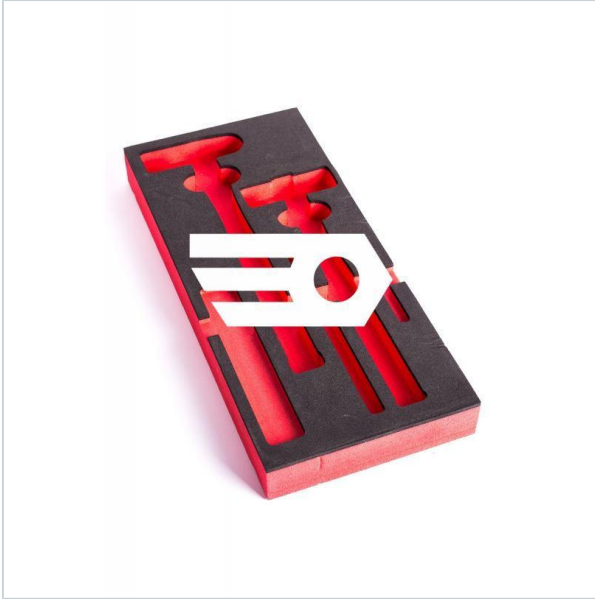

AUTORYZOWANY DYSTRYBUTOR
NARZĘDZI FACOM OD 1996 ROKU

SYMBOL: **PM.MODVSEHYA** MANUFACTURER: **Facom** EAN: **3662424169656**

PM.MODVSEHYA - Wkładka piankowa do MODM.VSEHYA

~~394,27 zł~~ **-10%**

354,84 zł (tax excl.)

(436,45 zł (tax incl.))

PayU VISA MasterCard

Product page link > <https://facom.com.pl/en/25895-pmmovsehya-wkladka-piankowa-do-modmvsehya.html>

DESCRIPTION

FEATURES

Symbol	PM.MODVSEHYA
Nazwa	wkładka piankowa do MODM.VSEHYA
Typ	pianka
Wielkość modułu	3