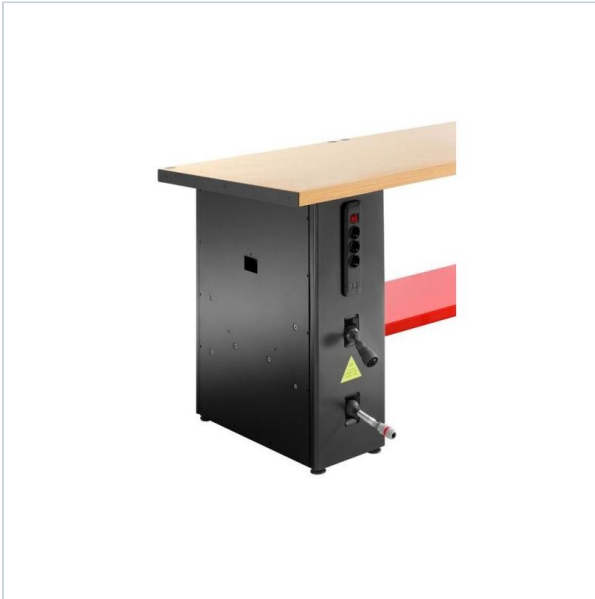

AUTORYZOWANY DYSTRYBUTOR
NARZĘDZI FACOM OD 1996 ROKU

SYMBOL: **JLS2-PSBPOWER** MANUFACTURER: **Facom** EAN: **3662424165344**

JLS2-PSBPOWER - Pojedyncza noga zasilająca do stołu warsztatowego Jetline+, 810 mm

Product page

link > <https://facom.com.pl/en/25869-jls2-psbpower-pojedyncza-noga-zasilajaca-do-stolu-warsztatowego-jet...>

DESCRIPTION

FEATURES

Symbol	JLS2-PSBPOWER
L [mm]	283.00
W [mm]	650.00
H [mm]	810.00
Opis	pojedyncza noga zasilająca do stołu warsztatowego Jetline+
Kolor	czarny