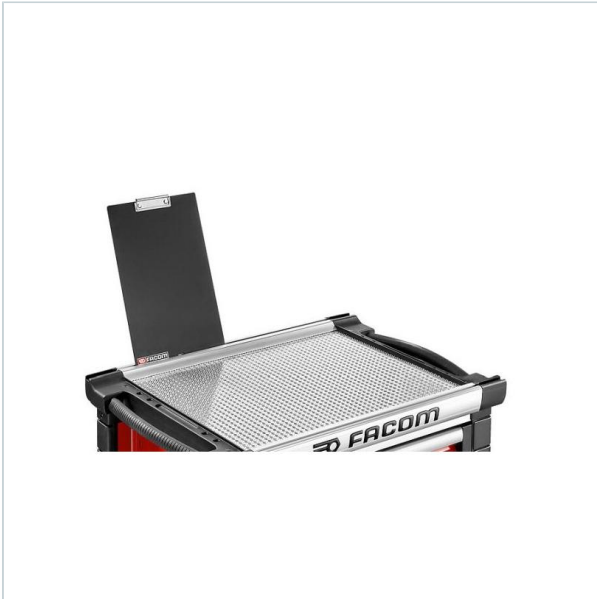

AUTORYZOWANY DYSTRYBUTOR
NARZĘDZI FACOM OD 1996 ROKU

SYMBOL: **JET.WA13** MANUFACTURER: **Facom promo** EAN: **3662424107344**

JET.WA13 - Stojak na kartę naprawy

WARRANTY: 5 YEARS

~~335,31 zł~~ **-32%**

227,15 zł (tax excl.)

(279,39 zł (tax incl.))

PayU

Product page link > <https://facom.com.pl/en/25520-jetwa13-stojak-na-karte-naprawy.html>

DESCRIPTION

FEATURES

Symbol	JET.WA13
L [mm]	250.00
W [mm]	10.00
H [mm]	450.00
Opis	stojak na kartę naprawy