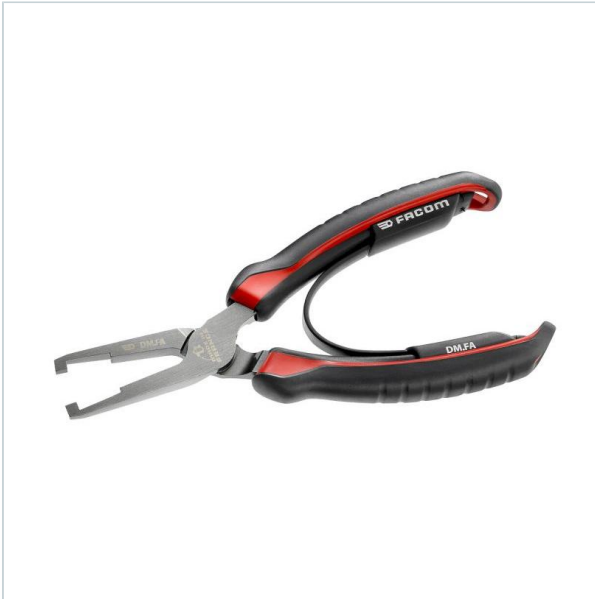

AUTORYZOWANY DYSTRYBUTOR
NARZĘDZI FACOM OD 1996 ROKU

SYMBOL: **DM.FA** MANUFACTURER: **Facom promo** EAN: **3662424160134**

DM.FA - Szczypce do szybkozłączy przewodów paliwowych

WARRANTY: LIFETIME WARRANTY

~~381,01 zł~~ **-38%**

236,62 zł (tax excl.)

(291,04 zł (tax incl.))

PayU

Product page link > <https://facom.com.pl/en/25382-dmfa-szczypce-do-szybkozłączy-przewodow-paliwowych.html>

DESCRIPTION

FEATURES

Symbol	DM.FA
Nazwa	szczypce do szybkozłączy przewodów paliwowych
L [mm]	175.00