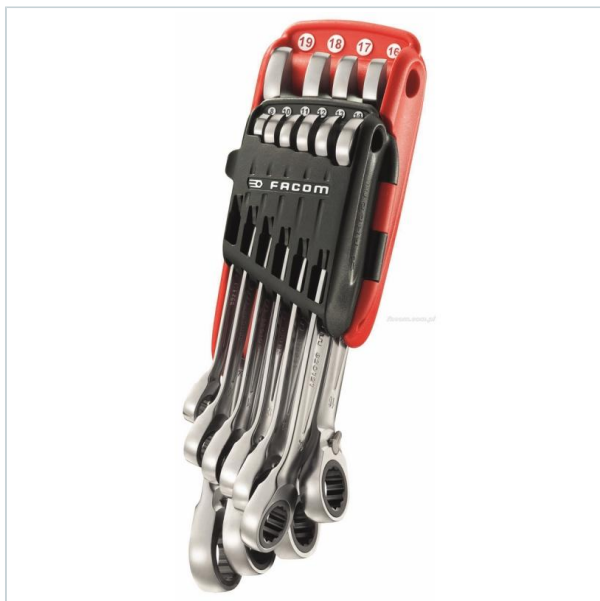

AUTORYZOWANY DYSTRYBUTOR
NARZĘDZI FACOM OD 1996 ROKU

SYMBOL: **467.JP10** MANUFACTURER: **Facom** EAN: **3148518296366**

467.JP10PB - POCKET SET OF 10 467

FACOM 467.JP10PB - POCKET SET OF 10 467

Product page link > <https://facom.com.pl/en/2536-467jp10pb-pocket-set-of-10-467.html>

DESCRIPTION

FEATURES

Symbol	467.JP10PB
Zakres zestawu	8 - 19 mm
Typ	oczkowo-płaskie grzechotkowe
Opis	metryczne
Ilość elementów	10
Opakowanie	etui