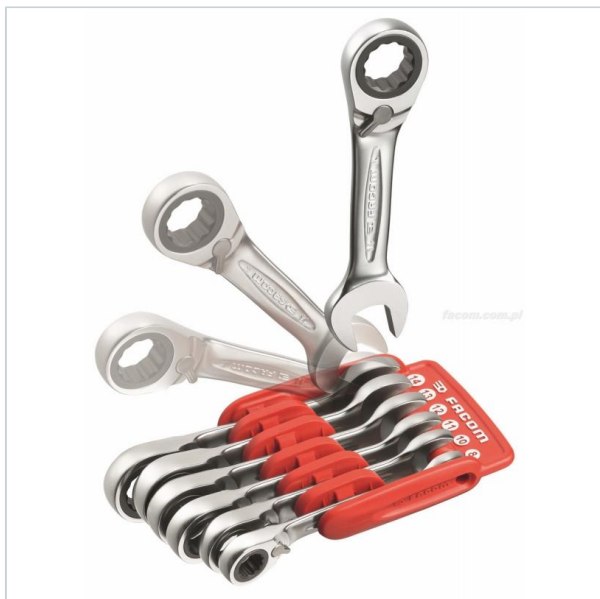

AUTORYZOWANY DYSTRYBUTOR
NARZĘDZI FACOM OD 1996 ROKU

SYMBOL: **467S.JP6** MANUFACTURER: **Facom** EAN: **3148518296526**

467S.JP6 - POCKET SET OF 6 467S

FACOM 467S.JP6 - POCKET SET OF 6 467S

Product page link > <https://facom.com.pl/en/2535-467sjp6-pocket-set-of-6-467s.html>

DESCRIPTION

FEATURES

Symbol	467S.JP6
Zakres zestawu	8 - 14 mm
Typ	oczkowo-płaskie grzechotkowe
Opis	metryczne
Czy zestaw	tak
Ilość elementów	6
Opakowanie	etui