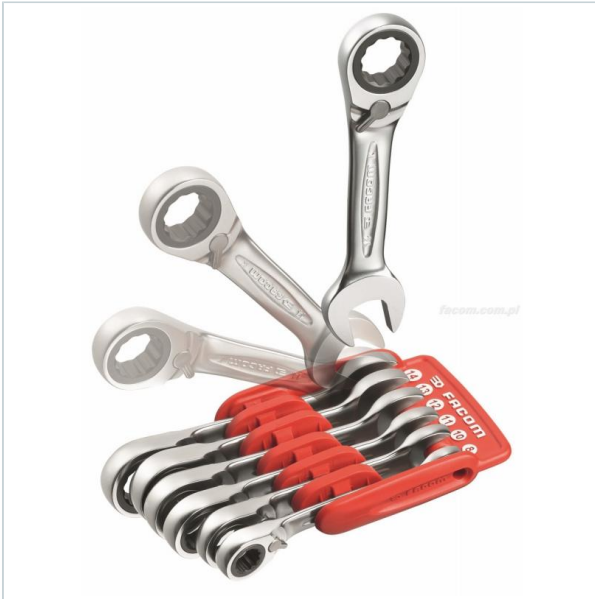

AUTORYZOWANY DYSTRYBUTOR
NARZĘDZI FACOM OD 1996 ROKU

SYMBOL: **467S.JP6** MANUFACTURER: **Facom** EAN: **3148518296526**

467S.JP6 - POCKET SET OF 6 467S

FACOM 467S.JP6 - POCKET SET OF 6 467S

Product page link > <https://facom.com.pl/en/2535-467sjp6-pocket-set-of-6-467s.html>

DESCRIPTION

FEATURES

Symbol	467S.JP6
Zakres zestawu	8 - 14 mm
Typ	oczkowo-płaskie grzechotkowe
Opis	metryczne
Czy zestaw	tak
Ilość elementów	6
Opakowanie	etui