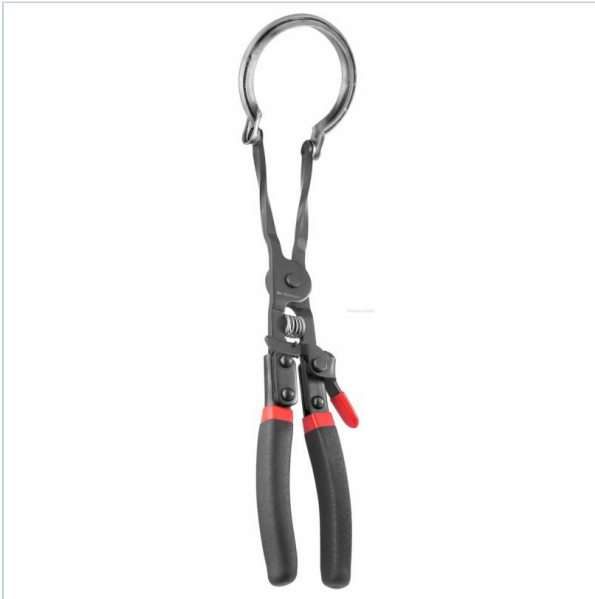

AUTORYZOWANY DYSTRYBUTOR
NARZĘDZI FACOM OD 1996 ROKU

SYMBOL: **DE.CPB** MANUFACTURER: **Facom** EAN: **3148517751811**

DE.C - SPEZIALZANGE F. AUSPUFFSCHELLEN

FACOM DE.C - SPEZIALZANGE F. AUSPUFFSCHELLEN

WARRANTY: LIFETIME WARRANTY

Product page link > <https://facom.com.pl/en/2327-dec-spezialzange-f-auspuffschellen.html>

DESCRIPTION

· Oslona rękojeści z dwóch materiałów, pozwalają na rozchylenie opaski.

FEATURES

Symbol	DE.CPB
Nazwa	szczytce do opasek układów wydechowych PSA