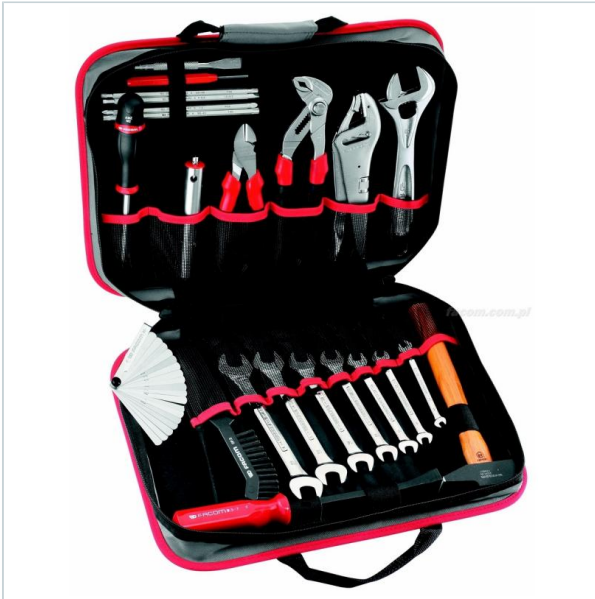

AUTORYZOWANY DYSTRYBUTOR
NARZĘDZI FACOM OD 1996 ROKU

Home > Tools sets > Drivers sets

SYMBOL: **2024.M** MANUFACTURER: **Facom** EAN: **3148517288355**

2024.M - TOOL KIT

FACOM 2024.M - TOOL KIT

Product page link > <https://facom.com.pl/en/230-2024m-tool-kit.html>

DESCRIPTION

FEATURES

Symbol	2024.M
Nazwa	saszetka podręczna „turystyczna” – 23 narzędzia
Typ	podręczne
Ilość elementów	23
Przechowywanie	walizka BV.16