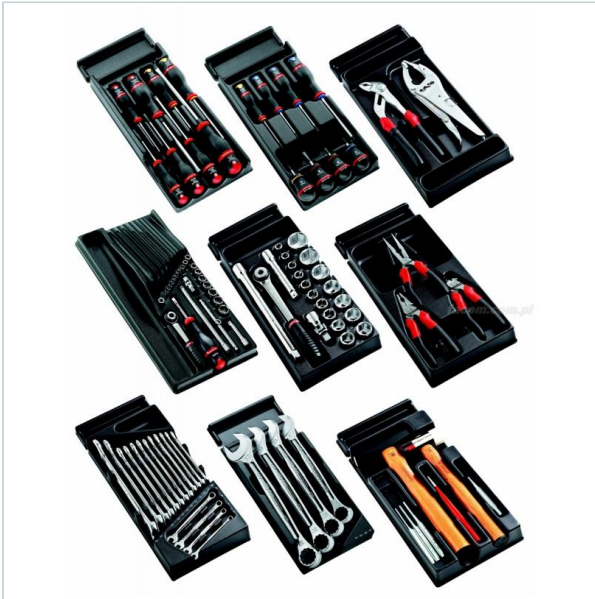

**AUTORYZOWANY DYSTRYBUTOR**  
NARZĘDZI FACOM OD 1996 ROKU

Home > Tools sets > Heavy goods vehicles

SYMBOL: **CM.105** MANUFACTURER: **Facom** EAN: **3148517174917**

## CM.105 - 105 PIECE TOOL SET

FACOM CM.105 - 105 PIECE TOOL SET

 **WARRANTY: PLEASE CHECK WARRANTY FOR THE COMPONENTS OF THE SET**

~~6 425,49 zł~~ **-10%**

**5 782,94 zł** (tax excl.)

(7 113,02 zł (tax incl.))

### FEATURES

Symbol	CM.105
Nazwa	zestaw 114 narzędzi do samochodów ciężarowych na wkładkach modułowych
Typ	dla samochodów ciężarowych
Ilość elementów	114
Przechowywanie	moduły