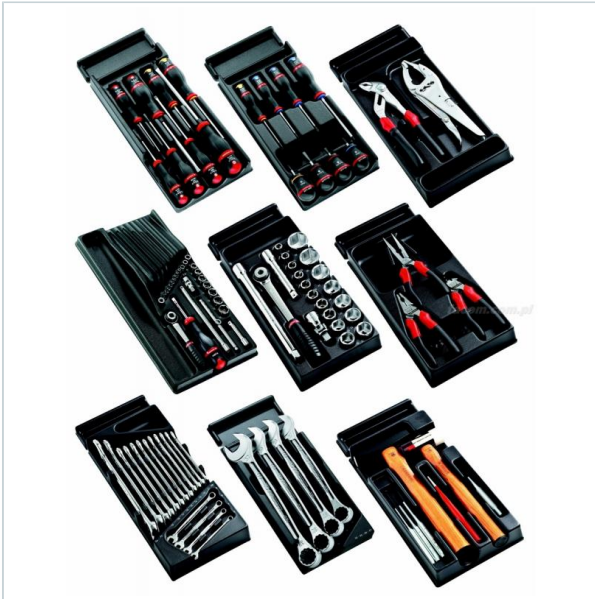

AUTORYZOWANY DYSTRYBUTOR
NARZĘDZI FACOM OD 1996 ROKU

Home > Tools sets > Heavy goods vehicles

SYMBOL: **CM.105** MANUFACTURER: **Facom** EAN: **3148517174917**

CM.105 - 105 PIECE TOOL SET

FACOM CM.105 - 105 PIECE TOOL SET

DESCRIPTION

FEATURES

Symbol	CM.105
Nazwa	zestaw 114 narzędzi do samochodów ciężarowych na wkładkach modułowych
Typ	dla samochodów ciężarowych
Ilość elementów	114
Przechowywanie	moduły