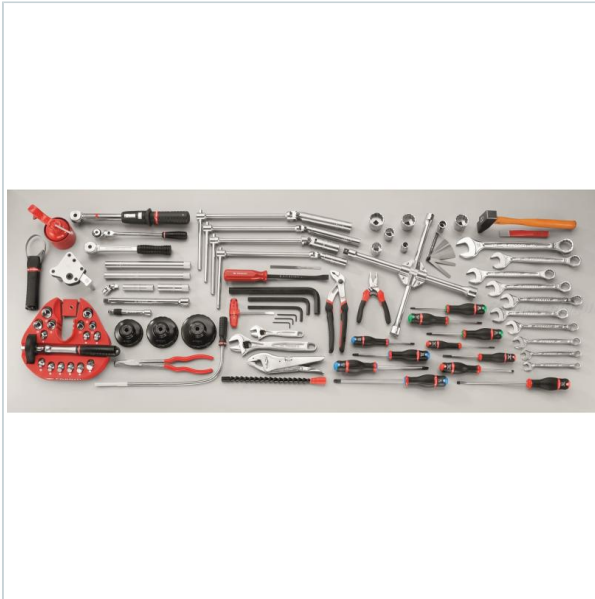

AUTORYZOWANY DYSTRYBUTOR
NARZĘDZI FACOM OD 1996 ROKU

SYMBOL: **2201.MS1** MANUFACTURER: **Facom** EAN: **3148518072779**

2201.MS1 - MECHANICS SET

FACOM 2201.MS1 - MECHANICS SET

Product page link > <https://facom.com.pl/en/215-2201ms1-mechanics-set.html>

DESCRIPTION

FEATURES

Symbol	2201.MS1
Nazwa	Szafa – stacja obsługi
Typ	dla motoryzacji
Ilość elementów	86
Przechowywanie	szafka 2201