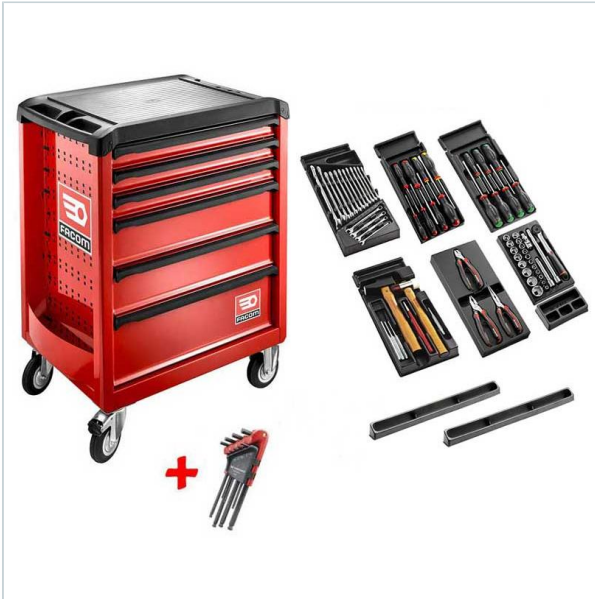

AUTORYZOWANY DYSTRYBUTOR
NARZĘDZI FACOM OD 1996 ROKU

SYMBOL: **ROLL.CONTACTPB** MANUFACTURER: **Facom** EAN: **3148518177917**

ROLL.CONTACTPB - wózek roll z wyposażeniem, czerwony

Product page link > <https://facom.com.pl/en/21124-rollcontactpb-wozek-roll-z-wyposazeniem-czerwony.html>

DESCRIPTION

FEATURES

Symbol	ROLL.CONTACTPB
L [mm]	748.00
W [mm]	515.00
H [mm]	970.00
Opis	wózek ROLL z wyposażeniem
Kolor	czerwony
Ilość szuflad	6
Moduły/szufladę	3