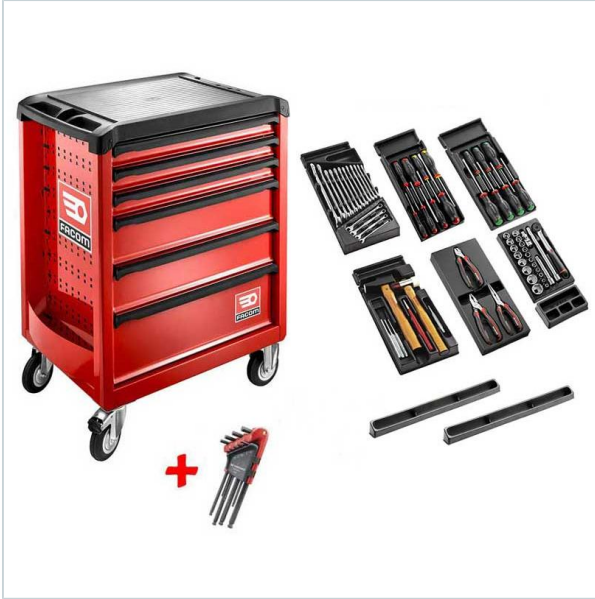

AUTORYZOWANY DYSTRYBUTOR
NARZĘDZI FACOM OD 1996 ROKU

SYMBOL: **ROLL.CONTACTPB** MANUFACTURER: **Facom** EAN: **3148518177917**

ROLL.CONTACTPB - wózek roll z wyposażeniem, czerwony

Product page link > <https://facom.com.pl/en/21124-rollcontactpb-wozek-roll-z-wyposazeniem-czerwony.html>

DESCRIPTION

FEATURES

Symbol	ROLL.CONTACTPB
L [mm]	748.00
W [mm]	515.00
H [mm]	970.00
Opis	wózek ROLL z wyposażeniem
Kolor	czerwony
Ilość szuflad	6
Moduły/szufladę	3