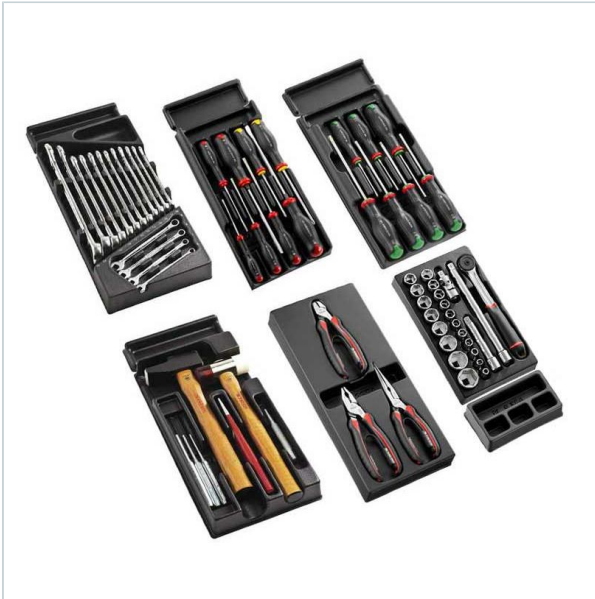

AUTORYZOWANY DYSTRYBUTOR
NARZĘDZI FACOM OD 1996 ROKU

SYMBOL: **CM.69PB** MANUFACTURER: **Facom** EAN: **3148517636903**

CM.69PB - Zestaw 69 narzędzi - 6 modułów, w systemie przechowywania na 2 szuflady wózka

Product page

link > <https://facom.com.pl/en/21117-cm69pb-zestaw-69-narzedzi-6-modulow-w-systemie-przechowywania-na-2-...>

DESCRIPTION

FEATURES

Symbol	CM.69PB
Nazwa	Zestaw 6 modułów narzędziowych
Ilość elementów	69