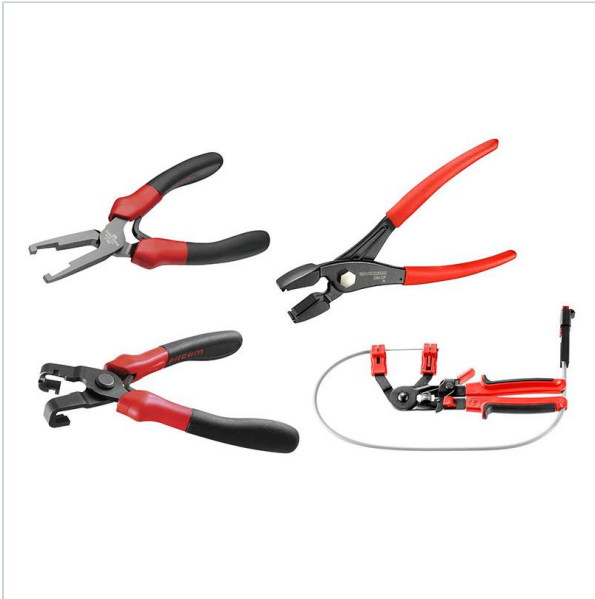

AUTORYZOWANY DYSTRYBUTOR
NARZĘDZI FACOM OD 1996 ROKU

SYMBOL: **DM.J4PF** MANUFACTURER: **Facom** EAN: **3662424158834**

DM.J4PF - zestaw szczypiec

Product page link > <https://facom.com.pl/en/21108-dmj4pf-zestaw-szczypiec.html>

DESCRIPTION

FEATURES

Symbol	DM.J4PF
Nazwa	zestaw 4 szczypiec