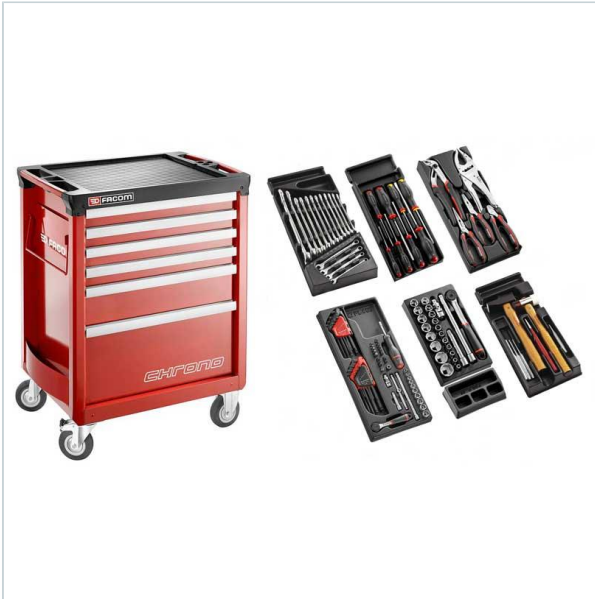

AUTORYZOWANY DYSTRYBUTOR
NARZĘDZI FACOM OD 1996 ROKU

SYMBOL: **CHRONO.V5PB** MANUFACTURER: **Facom** EAN: **3148517861541**

CHRONO.V5PB - wózek warsztatowy z wyposażeniem, 6 modułów, czerwony

Product page

link > <https://facom.com.pl/en/21095-chronov5pb-wozek-warsztatowy-z-wyposazeniem-6-modulow-czerwony.html>

DESCRIPTION

FEATURES

Symbol	CHRONO.V5PB
L [mm]	779.00
W [mm]	518.00
H [mm]	971.00
Opis	wózek warsztatowy z wyposażeniem
Kolor	czerwony
Ilość szuflad	6
Moduły/szufladę	3