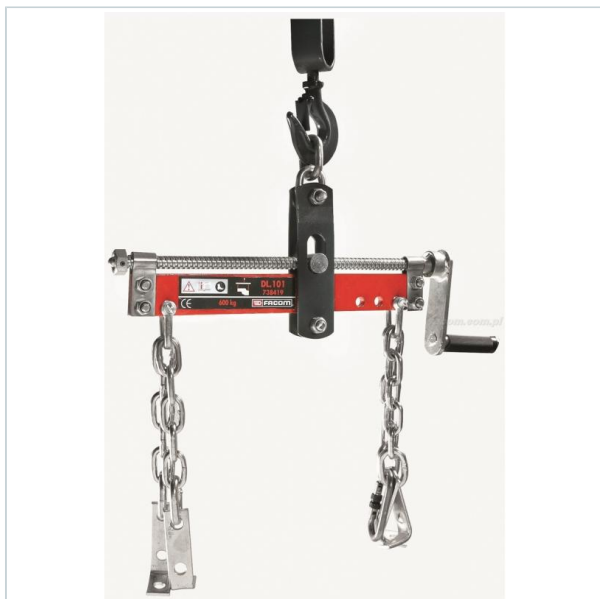

AUTORYZOWANY DYSTRYBUTOR
NARZĘDZI FACOM OD 1996 ROKU

SYMBOL: **DL.101** MANUFACTURER: **Facom** EAN: **3148517384194**

DL.101 - równoważnik, 600 kg

FACOM DL.101 - równoważnik, 600 kg

Product page link > <https://facom.com.pl/en/2103-dl101-rownowaznik-600-kg.html>

DESCRIPTION

- Umożliwia wyważenie obciążenia żurawia odpowiednio do kształtu podnoszonej części lub silnika.
- Łatwa regulacja za pomocą korby.
- Maksymalne obciążenie: 600 kg.
- Rozstaw osi: 330 mm.
- Dostarczany z 4 łańcuchami do podwieszania.

FEATURES

Symbol	DL.101
Nazwa	równoważnik
Opis	maks. obciążenie: 600 kg