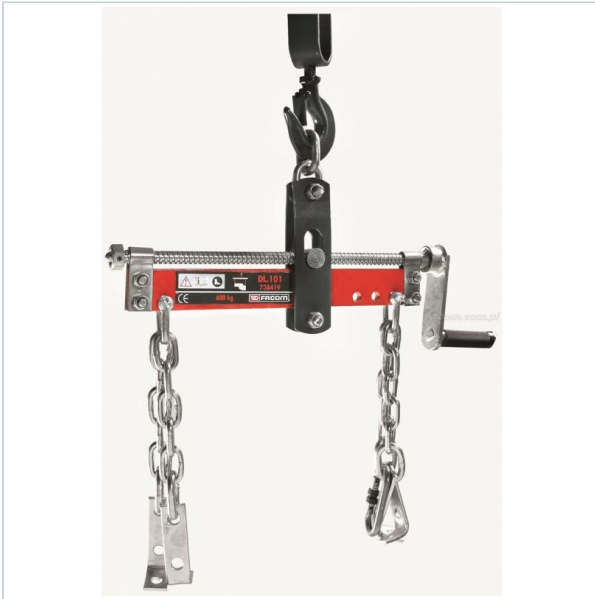

AUTORYZOWANY DYSTRYBUTOR
NARZĘDZI FACOM OD 1996 ROKU

SYMBOL: **DL.101** MANUFACTURER: **Facom** EAN: **3148517384194**

DL.101 - równoważnik, 600 kg

FACOM DL.101 - równoważnik, 600 kg

Product page link > <https://facom.com.pl/en/2103-dl101-rownowaznik-600-kg.html>

DESCRIPTION

- Umożliwia wyważenie obciążenia żurawia odpowiednio do kształtu podnoszonej części lub silnika.
- Łatwa regulacja za pomocą korby.
- Maksymalne obciążenie: 600 kg.
- Rozstaw osi: 330 mm.
- Dostarczany z 4 łańcuchami do podwieszania.

FEATURES

Symbol	DL.101
Nazwa	równoważnik
Opis	maks. obciążenie: 600 kg