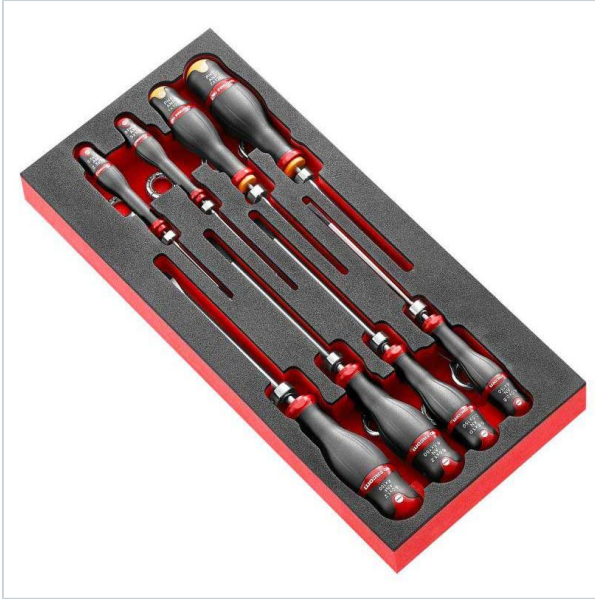

AUTORYZOWANY DYSTRYBUTOR
NARZĘDZI FACOM OD 1996 ROKU

SYMBOL: **MODM.AN1SLS** MANUFACTURER: **Facom** EAN: **3662424050046**

MODM.AN1SLS - Foam module for 8 screwdrivers - SLS

- Set contains: AN. 2,5X75 - 3X100 - 4x100 - 5,5X150 - 6,5X150 - 8X150 - ANP. PH1 - PH2
- Weight: 1 kg

WARRANTY: PLEASE CHECK WARRANTY FOR THE COMPONENTS OF THE SET

~~1 011,04 zł~~ **-10%**

909,94 zł (tax excl.)

(1 119,23 zł (tax incl.))

PayU

Product page link > <https://facom.com.pl/en/20908-modman1sls-foam-module-for-8-screwdrivers-sls.html>

DESCRIPTION

- Tools fitted with a FACOM SLS attachment solution, preventing any risk of accidental falls.
- The "turning" crimped cable solution, chosen and tested by FACOM, preserves the ergonomics of use of the tool.
- Compatible with the FACOM modular storage system:
- Adapted to CHRONO XL, CHRONO+, JET XL and JET+ roller cabinets.

FEATURES

Symbol	MODM.AN1SLS
Nazwa	moduł 8 wkrętek Protwist® do śrub z rowkiem i śrub krzyżakowych Phillips® SLS, 2,5 - 8 mm, PH1 - PH2, wkładka piankowa
Typ	wkrętki
Czy zestaw	tak
Ilość elementów	8
Opakowanie	pianka
Wielkość modułu	1