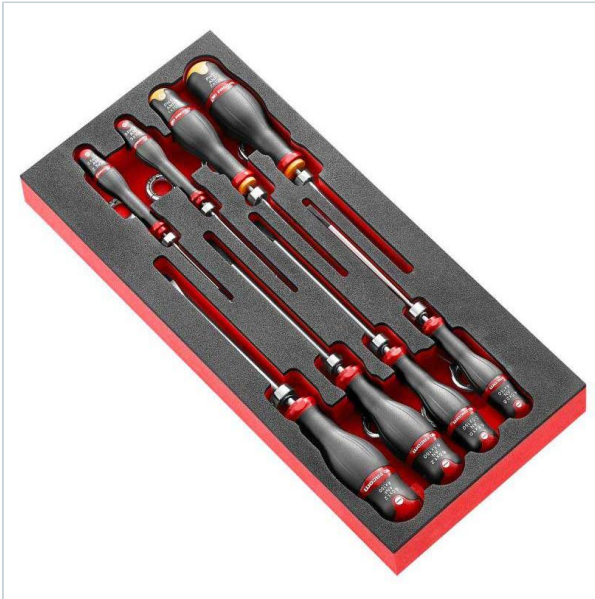

AUTORYZOWANY DYSTRYBUTOR
NARZĘDZI FACOM OD 1996 ROKU

SYMBOL: **MODM.AN1SLS** MANUFACTURER: **Facom** EAN: **3662424050046**

MODM.AN1SLS - Foam module for 8 screwdrivers - SLS

- Set contains: AN. 2,5X75 - 3X100 - 4x100 - 5,5X150 - 6,5X150 - 8X150 - ANP. PH1 - PH2
- Weight: 1 kg

WARRANTY: PLEASE CHECK WARRANTY FOR THE COMPONENTS OF THE SET

~~1 011,04 zł~~ **-10%**

909,94 zł (tax excl.)

(1 119,23 zł (tax incl.))

Product page link > <https://facom.com.pl/en/20908-modman1sls-foam-module-for-8-screwdrivers-sls.html>

DESCRIPTION

- Tools fitted with a FACOM SLS attachment solution, preventing any risk of accidental falls.
- The "turning" crimped cable solution, chosen and tested by FACOM, preserves the ergonomics of use of the tool.
- Compatible with the FACOM modular storage system:
- Adapted to CHRONO XL, CHRONO+, JET XL and JET+ roller cabinets.

FEATURES

Symbol	MODM.AN1SLS
Nazwa	moduł 8 wkrętek Protwist® do śrub z rowkiem i śrub krzyżakowych Phillips® SLS, 2,5 - 8 mm, PH1 - PH2, wkładka piankowa
Typ	wkrętki
Czy zestaw	tak
Ilość elementów	8
Opakowanie	pianka
Wielkość modułu	1