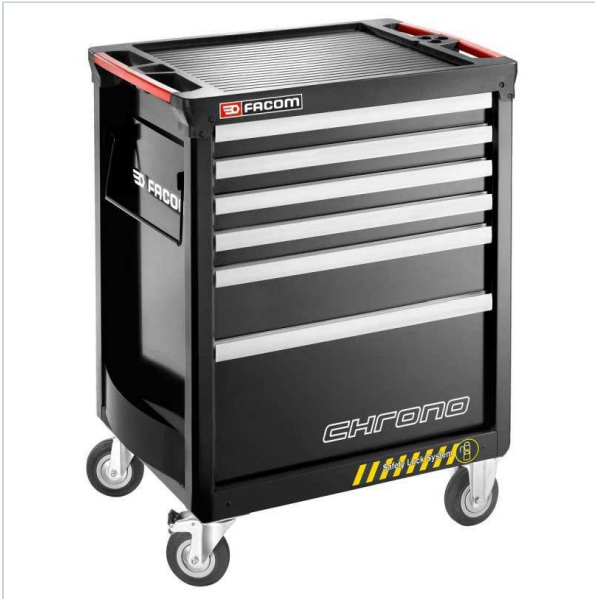

AUTORYZOWANY DYSTRYBUTOR
NARZĘDZI FACOM OD 1996 ROKU

SYMBOL: **CHRONO.6GM3AS** MANUFACTURER: **Facom** EAN: **3662424148699**

CHRONO.6GM3AS - roller cabinet, 6 drawers, 3 modules per drawer, black

Product page

link > <https://facom.com.pl/en/20869-chrono6gm3as-roller-cabinet-6-drawers-3-modules-per-drawer-black.html>

DESCRIPTION

FEATURES

Symbol	CHRONO.6GM3AS
L [mm]	779.00
W [mm]	518.00
H [mm]	971.00
Opis	wózek warsztatowy, gama bezpieczna
Kolor	czarny
Ilość szuflad	6
Moduły/szufladę	3