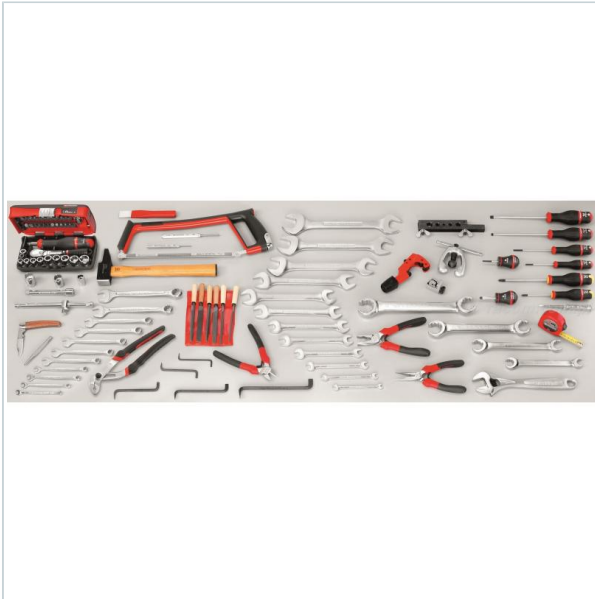

AUTORYZOWANY DYSTRYBUTOR
NARZĘDZI FACOM OD 1996 ROKU

SYMBOL: **CM.RFCL** MANUFACTURER: **Facom** EAN: **3148515012334**

CM.RFCL - TOOL KIT

FACOM CM.RFCL - TOOL KIT

Product page link > <https://facom.com.pl/en/207-cmrfl-tool-kit.html>

DESCRIPTION

FEATURES

Symbol	CM.RFCL
Nazwa	zestaw 107 narzędzi do obsługi urządzeń chłodniczych i klimatyzacji
Typ	ogólne, obsługa budynków
Ilość elementów	107