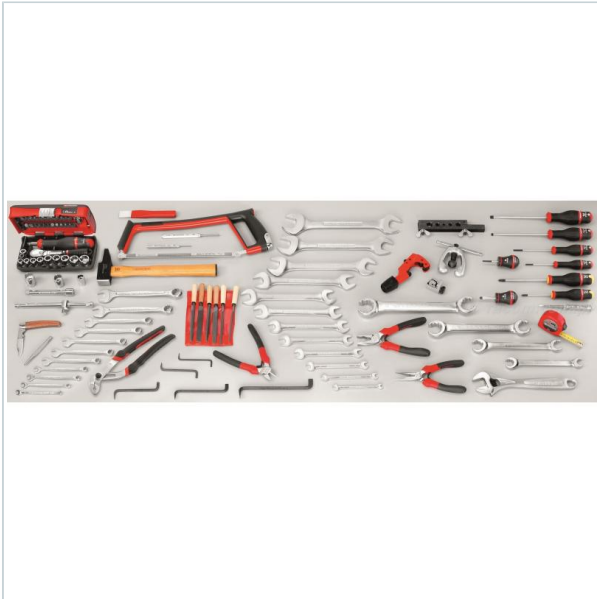

SYMBOL: **CM.RFCL** MANUFACTURER: **Facom** EAN: **3148515012334**

CM.RFCL - TOOL KIT

FACOM CM.RFCL - TOOL KIT

Product page link > <https://facom.com.pl/en/207-cmrfl-tool-kit.html>

DESCRIPTION

FEATURES

Symbol	CM.RFCL
Nazwa	zestaw 107 narzędzi do obsługi urządzeń chłodniczych i klimatyzacji
Typ	ogólne, obsługa budynków
Ilość elementów	107