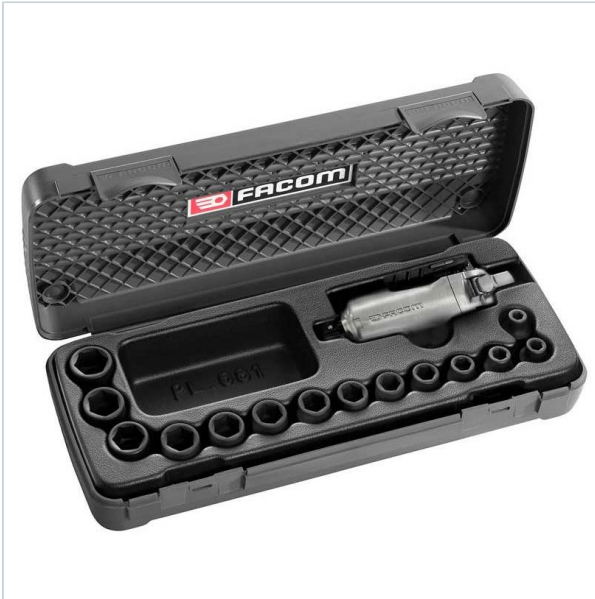

AUTORYZOWANY DYSTRYBUTOR
NARZĘDZI FACOM OD 1996 ROKU

SYMBOL: **NJ.14F2PF** MANUFACTURER: **Facom** EAN: **3662424005510**

NJ.14F2PF - zestaw nasadek z kluczem udarowym 3/8"

Product page link > <https://facom.com.pl/en/19979-nj14f2pf-zestaw-nasadek-z-kluczem-udarowym-38.html>

DESCRIPTION

FEATURES

Symbol	NJ.14F2PF
Wyjście	3/8"
Opis	aluminiowy
Nm max	120.00
Częstość uderu [ud/min]	660
Obroty [obr/min]	12000
Regulacja mocy	3