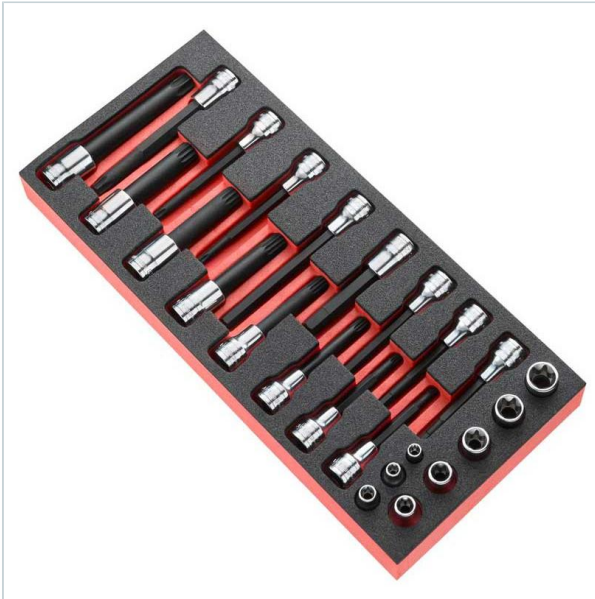

AUTORYZOWANY DYSTRYBUTOR
NARZĘDZI FACOM OD 1996 ROKU

SYMBOL: **MODM.CHA** MANUFACTURER: **Facom** EAN: **3662424087936**

MODM.CHA - moduł nasadek Torx® i nasadek trzpieniowych Torx, Hex, XZN

Product page

link > <https://facom.com.pl/en/19974-modmcha-modul-nasadek-torx-i-nasadek-trzpieniowych-torx-hex-xzn.html>

DESCRIPTION

FEATURES

Symbol	MODM.CHA
Nazwa	moduł nasadek Torx i nasadek trzpieniowych Torx, Hex, XZN
Typ	nasadki
Czy zestaw	tak
Ilość elementów	23
Opakowanie	pianka
Symbol wkładki	PM.MODMCHA17IM
Wielkość modułu	1