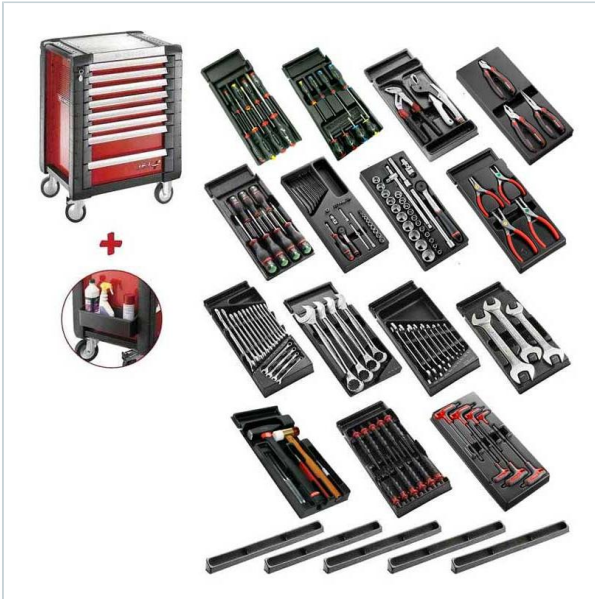

AUTORYZOWANY DYSTRYBUTOR
NARZĘDZI FACOM OD 1996 ROKU

SYMBOL: **SPOTLIGHT15PKW** MANUFACTURER: **Facom promo** EAN: **3148519082463**

SPOTLIGHT15PKW - wózek warsztatowy z wyposażeniem, 15 modułów, czerwony

~~13 466,48 zł~~ **-29%**

9 594,87 zł (tax excl.)
(11 801,69 zł (tax incl.))

PayU VISA MasterCard

Product page

link > <https://facom.com.pl/en/19972-spotlight15pkw-wozek-warsztatowy-z-wyposazeniem-15-modulow-czerwony...>

DESCRIPTION

FEATURES

Symbol	SPOTLIGHT15PKW
L [mm]	774.00
W [mm]	546.00
H [mm]	971.00
Opis	wózek JET z wyposażeniem
Kolor	czerwony
Ilość szuflad	8
Moduły/szufladę	3