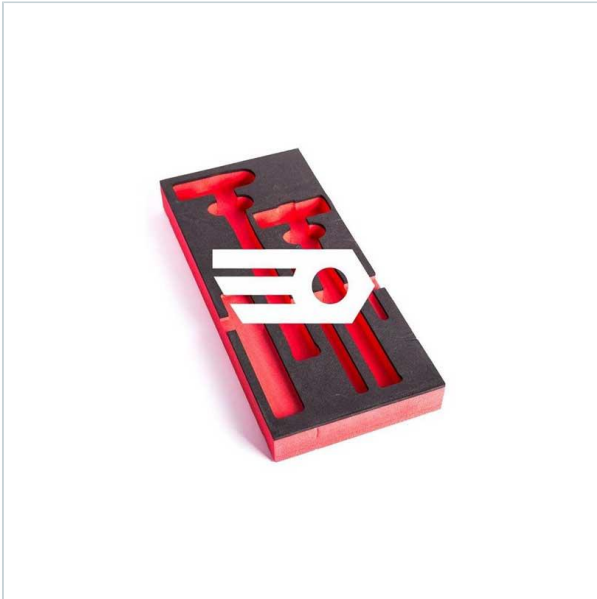

AUTORYZOWANY DYSTRYBUTOR
NARZĘDZI FACOM OD 1996 ROKU

SYMBOL: **PM.MODFLUO2-4** MANUFACTURER: **Facom** EAN: **3662424063244**

PM.MODFLUO2-4 - FOAM N4 FOR BVFC1.FLUO-2

Product page link > <https://facom.com.pl/en/19962-pmmodfluo2-4-wkladka-piankowa-do-bvfc1fluo-2.html>

DESCRIPTION

FEATURES

Symbol	PM.MODFLUO2-4
Nazwa	wkładka piankowa do MODM.FLUO2-4
Typ	pianka