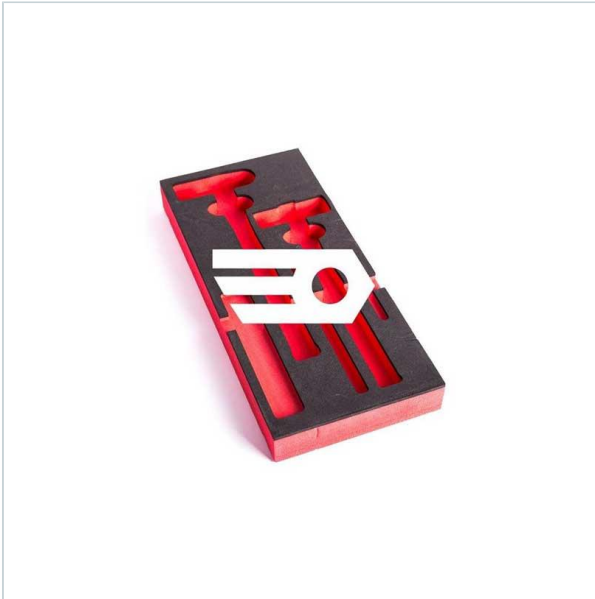

AUTORYZOWANY DYSTRYBUTOR
NARZĘDZI FACOM OD 1996 ROKU

SYMBOL: **PM.MODFLUO2-4** MANUFACTURER: **Facom** EAN: **3662424063244**

PM.MODFLUO2-4 - FOAM N4 FOR BVFC1.FLUO-2

Product page link > <https://facom.com.pl/en/19962-pmmodfluo2-4-wkladka-piankowa-do-bvfc1fluo-2.html>

DESCRIPTION

FEATURES

Symbol	PM.MODFLUO2-4
Nazwa	wkładka piankowa do MODM.FLUO2-4
Typ	pianka