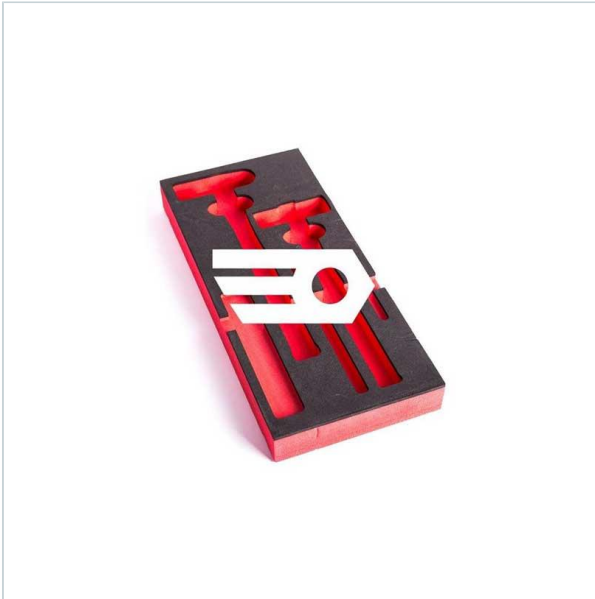

AUTORYZOWANY DYSTRYBUTOR
NARZĘDZI FACOM OD 1996 ROKU

SYMBOL: **PM.MODFLUO2-2** MANUFACTURER: **Facom** EAN: **3662424063220**

PM.MODFLUO2-2 - FOAM N2 FOR BVFC1.FLUO-2

Product page link > <https://facom.com.pl/en/19960-pmmodfluo2-2-wkladka-piankowa-do-bvfc1fluo-2.html>

DESCRIPTION

FEATURES

Symbol	PM.MODFLUO2-2
Nazwa	wkładka piankowa do MODM.FLUO2-2
Typ	pianka