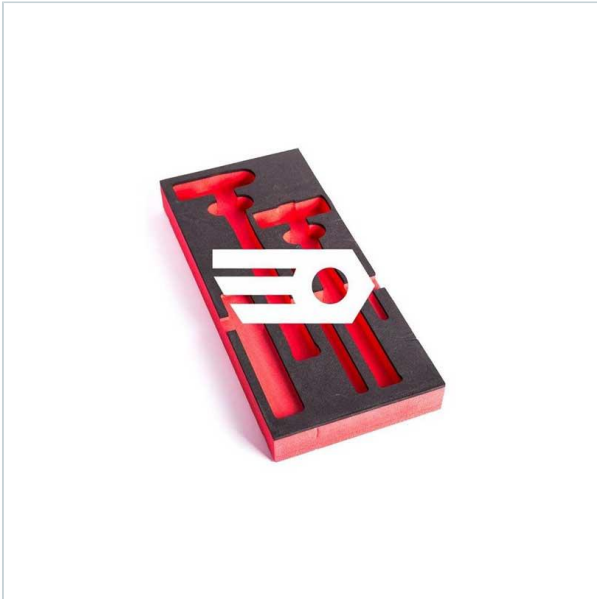

AUTORYZOWANY DYSTRYBUTOR
NARZĘDZI FACOM OD 1996 ROKU

SYMBOL: **PM.MODFLUO2-2** MANUFACTURER: **Facom** EAN: **3662424063220**

PM.MODFLUO2-2 - FOAM N2 FOR BVFC1.FLUO-2

Product page link > <https://facom.com.pl/en/19960-pmmodfluo2-2-wkladka-piankowa-do-bvfc1fluo-2.html>

DESCRIPTION

FEATURES

Symbol	PM.MODFLUO2-2
Nazwa	wkładka piankowa do MODM.FLUO2-2
Typ	pianka