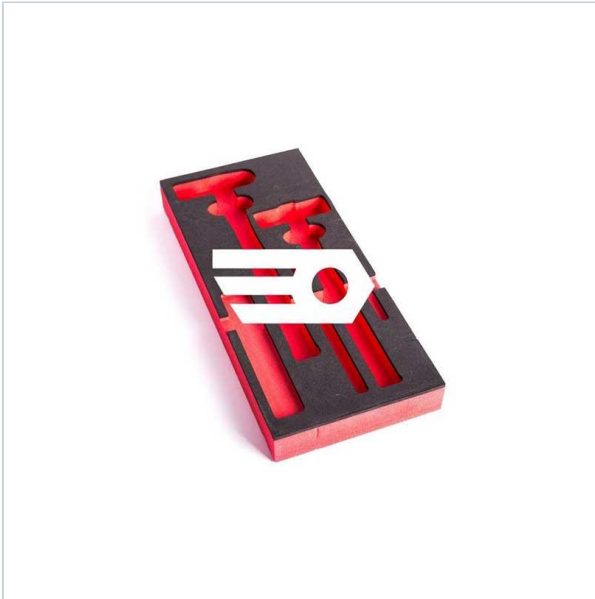

AUTORYZOWANY DYSTRYBUTOR
NARZĘDZI FACOM OD 1996 ROKU

SYMBOL: **PM.MODFLU01-4** MANUFACTURER: **Facom** EAN: **3662424063206**

PM.MODFLU01-4 - FOAM N4 FOR BVFC1.FLUO-1

Product page link > <https://facom.com.pl/en/19958-pmmodfluo1-4-wkladka-piankowa-do-bvfc1fluo-1.html>

DESCRIPTION

FEATURES

Symbol	PM.MODFLU01-4
Nazwa	wkładka piankowa do MODM.FLU01-4
Typ	pianka