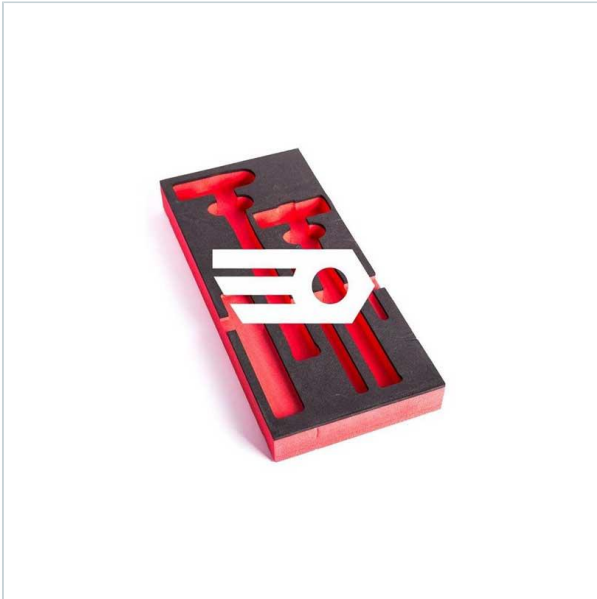

AUTORYZOWANY DYSTRYBUTOR
NARZĘDZI FACOM OD 1996 ROKU

SYMBOL: **PM.MODFLU01-3** MANUFACTURER: **Facom** EAN: **3662424063190**

PM.MODFLU01-3 - FOAM N3 FOR BVFC1.FLUO-1

Product page link > <https://facom.com.pl/en/19957-pmmodfluo1-3-wkladka-piankowa-do-bvfc1fluo-1.html>

DESCRIPTION

FEATURES

Symbol	PM.MODFLU01-3
Nazwa	wkładka piankowa do MODM.FLU01-3
Typ	pianka