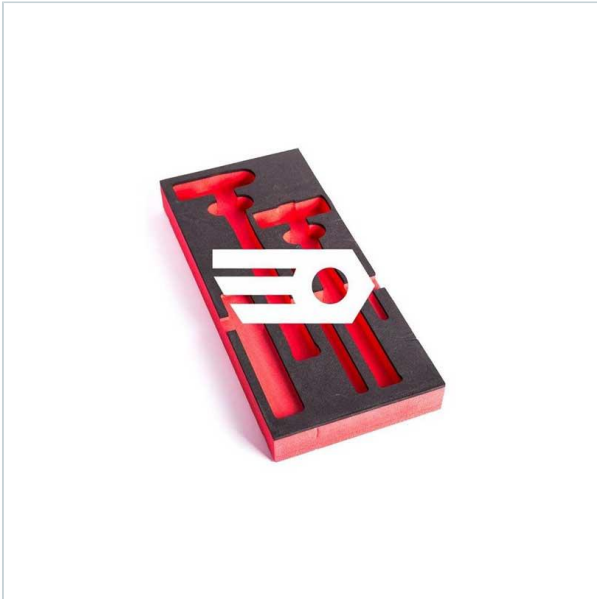

AUTORYZOWANY DYSTRYBUTOR
NARZĘDZI FACOM OD 1996 ROKU

SYMBOL: **PM.MODFLU01-1** MANUFACTURER: **Facom** EAN: **3662424063176**

PM.MODFLU01-1 - FOAM N1 FOR BVFC1.FLUO-1

Product page link > <https://facom.com.pl/en/19955-pmmodfluo1-1-wkladka-piankowa-do-bvfc1fluo-1.html>

DESCRIPTION

FEATURES

Symbol	PM.MODFLU01-1
Nazwa	wkładka piankowa do MODM.FLU01-1
Typ	pianka