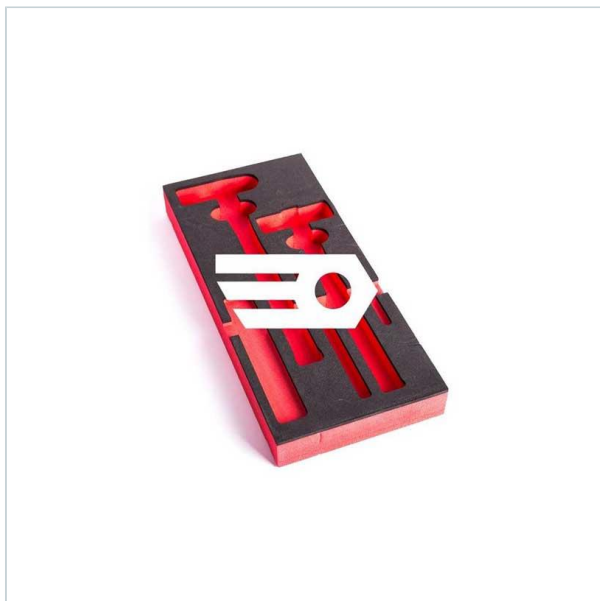

AUTORYZOWANY DYSTRYBUTOR
NARZĘDZI FACOM OD 1996 ROKU

SYMBOL: **PM.MODFLU01-1** MANUFACTURER: **Facom** EAN: **3662424063176**

PM.MODFLU01-1 - FOAM N1 FOR BVFC1.FLUO-1

Product page link > <https://facom.com.pl/en/19955-pmmodfluo1-1-wkladka-piankowa-do-bvfc1fluo-1.html>

DESCRIPTION

FEATURES

Symbol	PM.MODFLU01-1
Nazwa	wkładka piankowa do MODM.FLU01-1
Typ	pianka