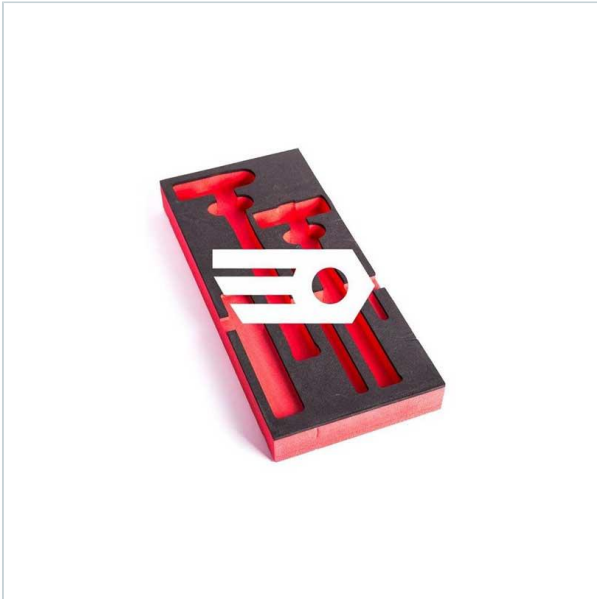

AUTORYZOWANY DYSTRYBUTOR
NARZĘDZI FACOM OD 1996 ROKU

SYMBOL: **PM.MODA1F** MANUFACTURER: **Facom** EAN: **3662424055539**

PM.MODA1F - FLUO SCREWDRIVER FOAM MODULE

Product page link > <https://facom.com.pl/en/19954-pmmoda1f-wkladka-piankowa-do-modma1f.html>

DESCRIPTION

FEATURES

Symbol	PM.MODA1F
Nazwa	wkładka piankowa do MODM.A1F
Typ	pianka
Wielkość modułu	1