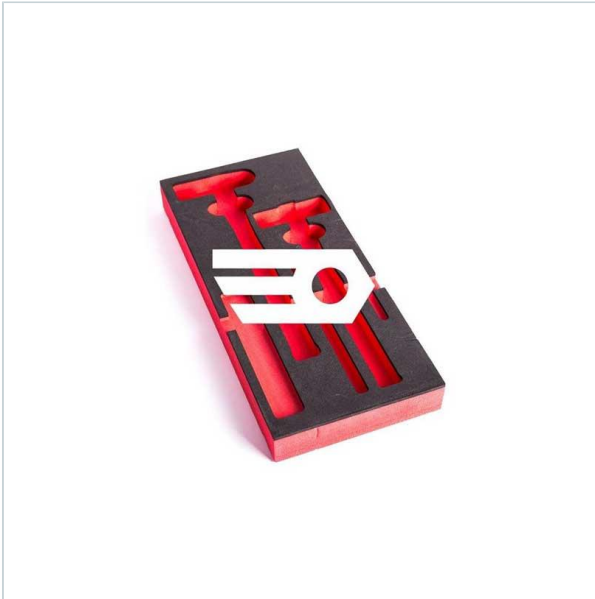

AUTORYZOWANY DYSTRYBUTOR
NARZĘDZI FACOM OD 1996 ROKU

SYMBOL: **PM.RJ8CF** MANUFACTURER: **Facom** EAN: **3662424050930**

PM.RJ8CF - FOAM TRAY FOR R.J8CF

Product page link > <https://facom.com.pl/en/19850-pmrj8cf-wkladka-piankowa-do-rj8cf.html>

DESCRIPTION

FEATURES

Symbol	PM.RJ8CF
Nazwa	wkładka piankowa do R.J8CF
Typ	pianka
Wielkość modułu	1/4