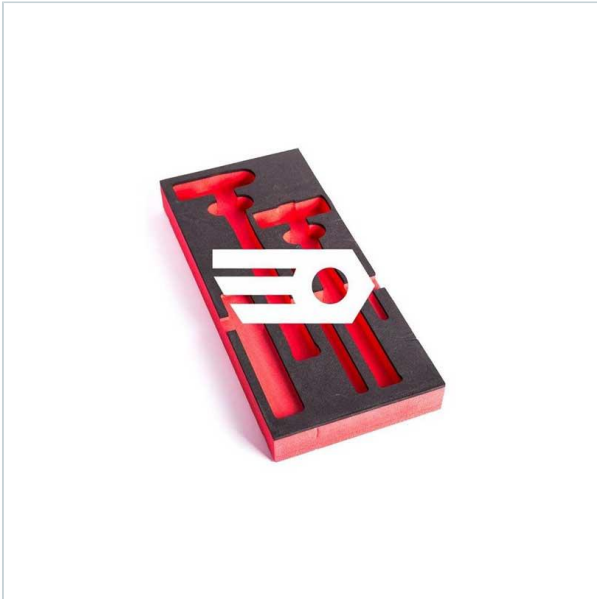

AUTORYZOWANY DYSTRYBUTOR
NARZĘDZI FACOM OD 1996 ROKU

SYMBOL: **PM.RJ6CFU** MANUFACTURER: **Facom** EAN: **3662424050923**

PM.RJ6CFU - FOAM TRAY FOR R.J6CFU

Product page link > <https://facom.com.pl/en/19849-pmrj6cfu-wkladka-piankowa-do-rj6cfu.html>

DESCRIPTION

FEATURES

Symbol	PM.RJ6CFU
Nazwa	wkładka piankowa do R.J6CFU
Typ	pianka
Wielkość modułu	1/4