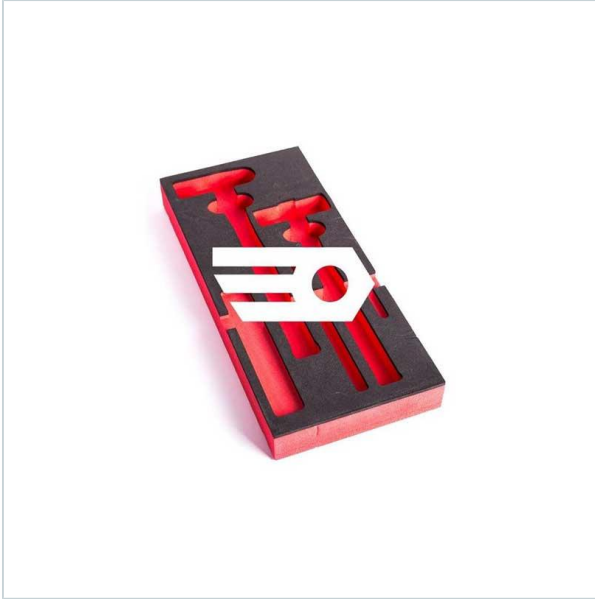

AUTORYZOWANY DYSTRYBUTOR
NARZĘDZI FACOM OD 1996 ROKU

SYMBOL: **PM.RJ6CFU** MANUFACTURER: **Facom** EAN: **3662424050923**

PM.RJ6CFU - FOAM TRAY FOR R.J6CFU

Product page link > <https://facom.com.pl/en/19849-pmrj6cfu-wkladka-piankowa-do-rj6cfu.html>

DESCRIPTION

FEATURES

Symbol	PM.RJ6CFU
Nazwa	wkładka piankowa do R.J6CFU
Typ	pianka
Wielkość modułu	1/4