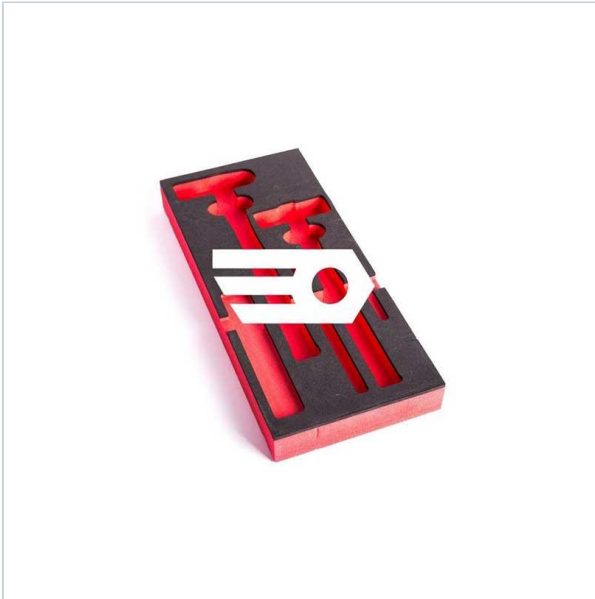

AUTORYZOWANY DYSTRYBUTOR
NARZĘDZI FACOM OD 1996 ROKU

SYMBOL: **PM.MODCPE3** MANUFACTURER: **Facom** EAN: **3148519478358**

PM.MODCPE3 - FOAM TRAY FOR MODM.CPE3

Product page link > <https://facom.com.pl/en/19843-pmmodcpe3-foam-tray-for-modmcpe3.html>

DESCRIPTION

FEATURES

Symbol	PM.MODCPE3
Nazwa	wkładka piankowa do MODM.CPE3
Typ	pianka
Wielkość modułu	1