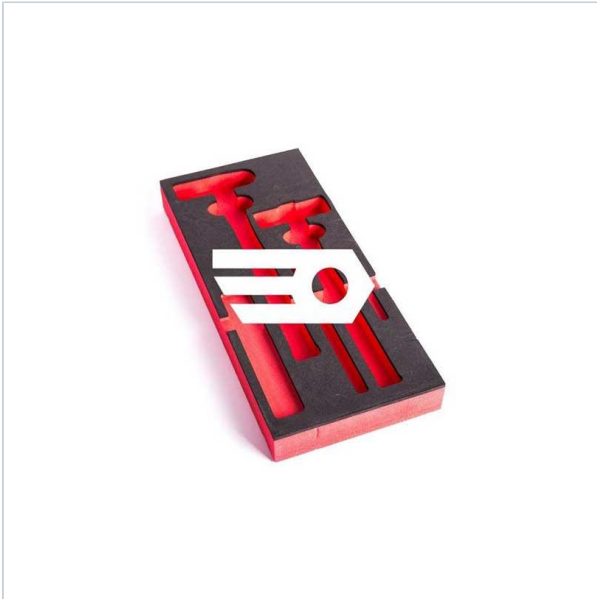

AUTORYZOWANY DYSTRYBUTOR
NARZĘDZI FACOM OD 1996 ROKU

SYMBOL: **PM.MODCPE3** MANUFACTURER: **Facom** EAN: **3148519478358**

PM.MODCPE3 - FOAM TRAY FOR MODM.CPE3

Product page link > <https://facom.com.pl/en/19843-pmmodcpe3-foam-tray-for-modmcpe3.html>

DESCRIPTION

FEATURES

Symbol	PM.MODCPE3
Nazwa	wkładka piankowa do MODM.CPE3
Typ	pianka
Wielkość modułu	1