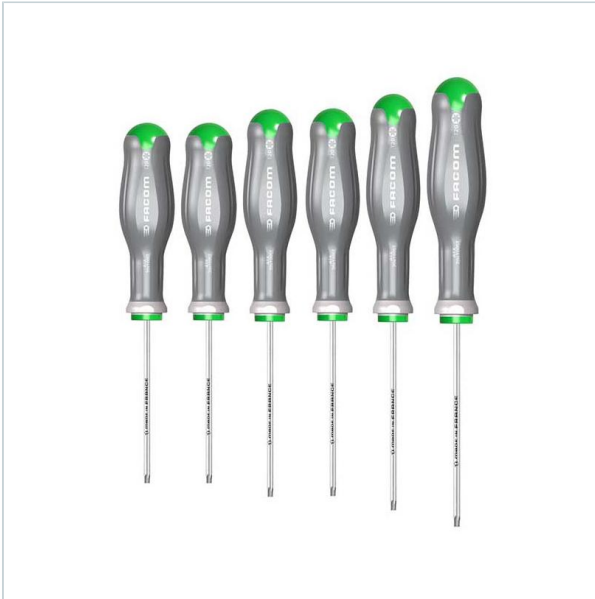

AUTORYZOWANY DYSTRYBUTOR
NARZĘDZI FACOM OD 1996 ROKU

SYMBOL: **ATXST.J6** MANUFACTURER: **Facom** EAN: **3662424098222**

ATXST.J6 - PROT SD TORX SET 6PCE STAIN

Product page

link > <https://facom.com.pl/en/19705-atxstj6-zestaw-6-wkretakow-protwist-inox-do-srub-torx-t10-t40.html>

DESCRIPTION

FEATURES

Symbol	ATXST.J6
Zakres zestawu	T10 - T40
Rodzaj	ze stali nierdzewnej
Typ	Torx
Opis	standardowe
Czy zestaw	tak
Ilość elementów	6
Opakowanie	pudełko