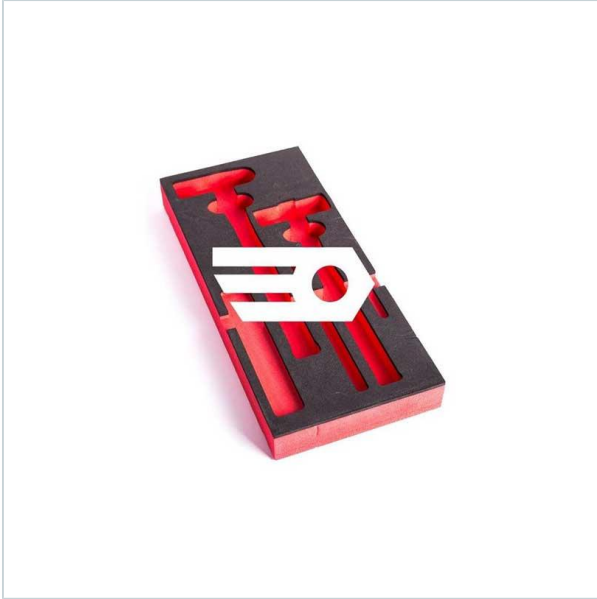

AUTORYZOWANY DYSTRYBUTOR
NARZĘDZI FACOM OD 1996 ROKU

SYMBOL: **PM.MODA2** MANUFACTURER: **Facom** EAN: **3148518626477**

PM.MODA2 - FOAM TRAY FOR MODM.AT2

WARRANTY: 12 MONTHS FOR ALL MANUFACTURING FLAWS AND FAULTS

~~175,60 zł~~ **-10%**

158,04 zł (tax excl.)

(194,39 zł (tax incl.))

PayU

Product page link > <https://facom.com.pl/en/19330-pmmoda2-foam-tray-for-modmat2.html>

DESCRIPTION

FEATURES

Symbol	PM.MODA2
Nazwa	wkładka piankowa do MODM.AT2
Typ	pianka
Wielkość modułu	1