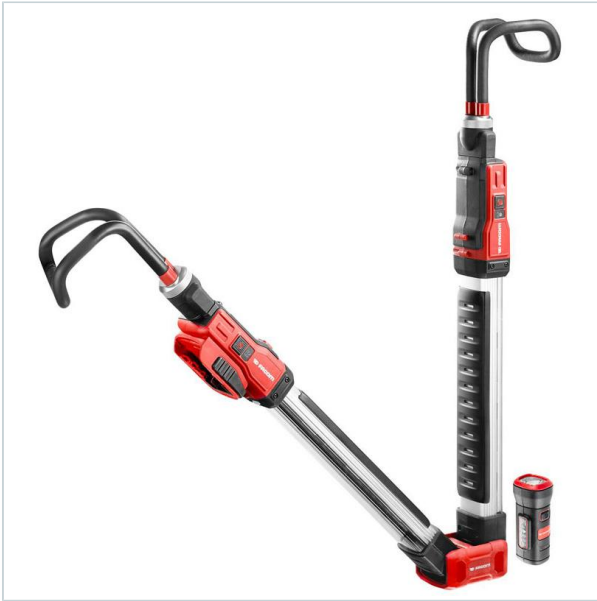

AUTORYZOWANY DYSTRYBUTOR
NARZĘDZI FACOM OD 1996 ROKU

Home > Lighting

SYMBOL: **FCL045N-XJ** MANUFACTURER: **Facom** EAN: **3662424079931**

FCL045N-XJ - 18V UNDER BONNET LIGHT BARE

Product page link > <https://facom.com.pl/en/19306-fcl045n-xj-skladana-listwa-oswietleniowa-pod-maske-z-latarka.html>

DESCRIPTION

FEATURES

Symbol	FCL045N-XJ
Nazwa	składana listwa oświetleniowa pod maskę z latarką
Waga [kg]	3.80
Jasność	600/1200 lm