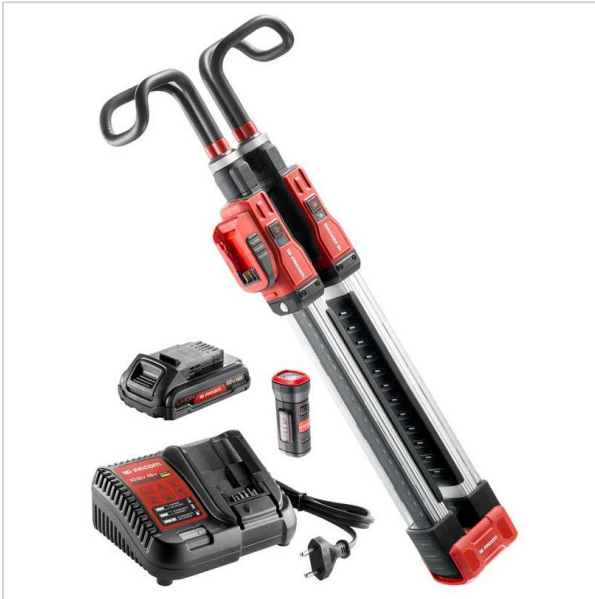

AUTORYZOWANY DYSTRYBUTOR
NARZĘDZI FACOM OD 1996 ROKU

Home > Lighting

SYMBOL: **FCL045D1-QW** MANUFACTURER: **Facom** EAN: **3662424079948**

FCL045D1-QW - 18V UNDER BONNET LIGHT KITTED 2.0AH

Product page

link > <https://facom.com.pl/en/19305-fcl045d1-qw-skladana-listwa-oswietleniowa-pod-maske-z-latarka-i-akc...>

DESCRIPTION

FEATURES

Symbol	FCL045D1-QW
Nazwa	składana listwa oświetleniowa pod maskę z latarką i akcesoriami, bezprzewodowa
Waga [kg]	5.70
Jasność	600/1200 lm