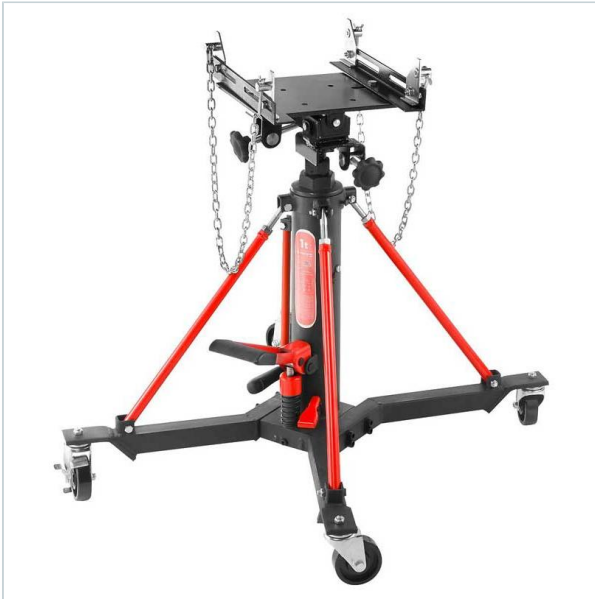

AUTORYZOWANY DYSTRYBUTOR
NARZĘDZI FACOM OD 1996 ROKU

SYMBOL: **DL.1000** MANUFACTURER: **Facom** EAN: **3662424081262**

DL.1000 - 1 TON TRANSMISSION JACK

WARRANTY: 2 YEARS

~~5 158,35 zł~~ **-10%**

4 642,52 zł (tax excl.)

(5 710,30 zł (tax incl.))

PayU

Product page

link > <https://facom.com.pl/en/19294-dl1000-podpora-do-skrzyni-biegow-z-silownikiem-teleskopowym-1000-kg...>

DESCRIPTION

FEATURES

Symbol	DL.1000
Nazwa	podpora do skrzyni biegów z siłownikiem teleskopowym
W [mm]	945,00
H [mm]	895 - 1820
Opis	maks. obciążenie: 1000 kg