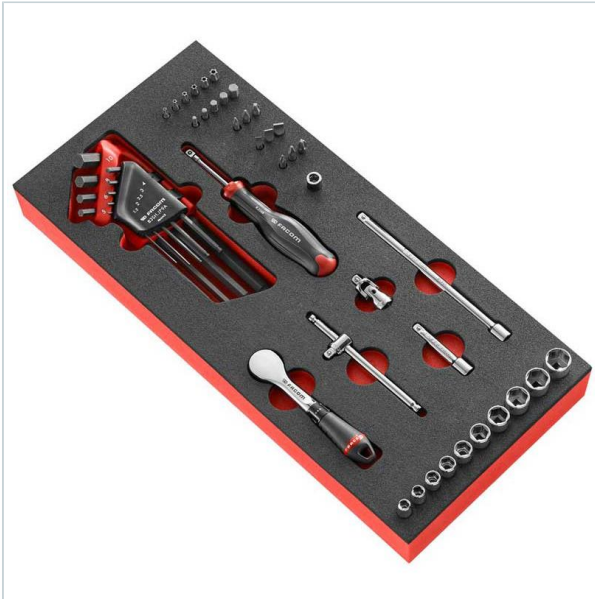

AUTORYZOWANY DYSTRYBUTOR
NARZĘDZI FACOM OD 1996 ROKU

SYMBOL: **MODM.R181-36PB** MANUFACTURER: **Facom promo** EAN: **3662424148897**

MODM.R181-36 - 1/4 SOCKET FOAM MOD 6PT MM R.181 46PC

WARRANTY: PLEASE CHECK WARRANTY FOR THE COMPONENTS OF THE SET

~~1 596,88 zł~~ **-36%**

1 022,17 zł (tax excl.)

(1 257,27 zł (tax incl.))

PayU VISA MasterCard

Product page

link > <https://facom.com.pl/en/19240-modmr181-36-modul-nasadek-6-katnych-1-4-55-14-mm-na-wkladce-piankow...>

DESCRIPTION

FEATURES

Symbol	MODM.R181-36PB
Nazwa	moduł nasadek 6-kątnych 1/4", 5,5 - 14 mm, na wkładce piankowej
Typ	nasadki
Czy zestaw	tak
Ilość elementów	46
Opakowanie	pianka
Symbol wkładki	PM.MODR1AN
Wielkość modułu	1