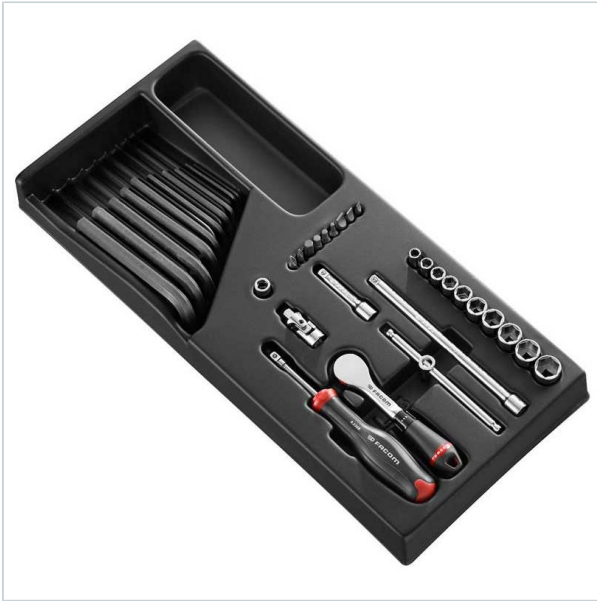

AUTORYZOWANY DYSTRYBUTOR
NARZĘDZI FACOM OD 1996 ROKU

SYMBOL: **MOD.R181-26** MANUFACTURER: **Facom** EAN: **3662424145797**

MOD.R181-26 - 1/4 SOCKET MOD 6PT MM R.181 36PC

WARRANTY: PLEASE CHECK WARRANTY FOR THE COMPONENTS OF THE SET

Product page link > <https://facom.com.pl/en/19155-modr181-26-modul-nasadek-1-4-55-14-mm.html>

DESCRIPTION

FEATURES

Symbol	MOD.R181-26
Nazwa	moduł nasadek 1/4", 5,5 - 14 mm
Typ	nasadki
Czy zestaw	tak
Ilość elementów	36
Opakowanie	termoformowane
Symbol wkładki	PL.L13
Wielkość modułu	1