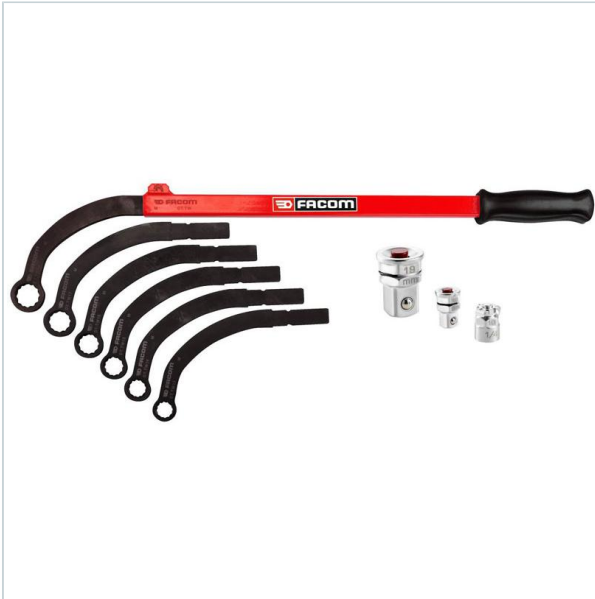

AUTORYZOWANY DYSTRYBUTOR
NARZĘDZI FACOM OD 1996 ROKU

SYMBOL: **DT.TWA** MANUFACTURER: **Facom** EAN: **3662424146831**

DT.TWA - JUEGO DE 6 LLAVES PARA TUERCAS CORREA

WARRANTY: PLEASE CHECK WARRANTY FOR THE COMPONENTS OF THE SET

~~1 385,46 zł~~ **-10%**

1 246,91 zł (tax excl.)

(1 533,70 zł (tax incl.))

PayU

Product page link > <https://facom.com.pl/en/19133-dttwa-zestaw-6-kluczy-do-napinaczy-paskow.html>

DESCRIPTION

FEATURES

Symbol	DT.TWA
Nazwa	zestaw 6 kluczy do napinaczy pasków + nasadki
Opis	do napinaczy pasków