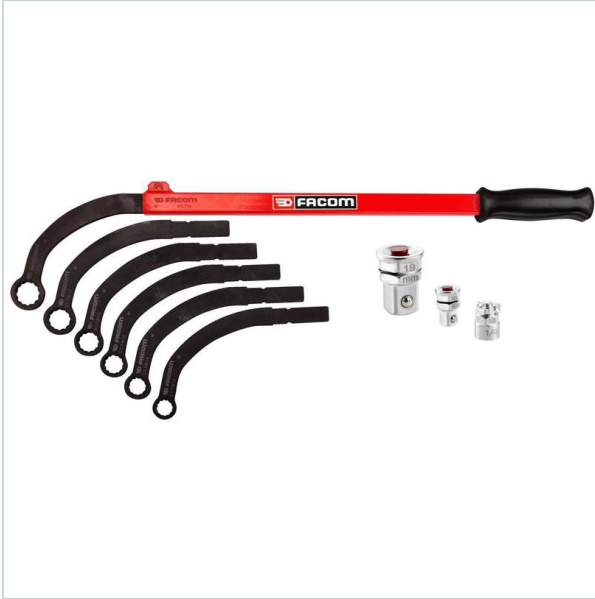

AUTORYZOWANY DYSTRYBUTOR
NARZĘDZI FACOM OD 1996 ROKU

SYMBOL: **DT.TWA** MANUFACTURER: **Facom** EAN: **3662424146831**

DT.TWA - JUEGO DE 6 LLAVES PARA TUERCAS CORREA

WARRANTY: PLEASE CHECK WARRANTY FOR THE COMPONENTS OF THE SET

~~1 385,46 zł~~ **-10%**

1 246,91 zł (tax excl.)

(1 533,70 zł (tax incl.))

PayU

Product page link > <https://facom.com.pl/en/19133-dttwa-zestaw-6-kluczy-do-napinaczy-paskow.html>

DESCRIPTION

FEATURES

Symbol	DT.TWA
Nazwa	zestaw 6 kluczy do napinaczy pasków + nasadki
Opis	do napinaczy pasków