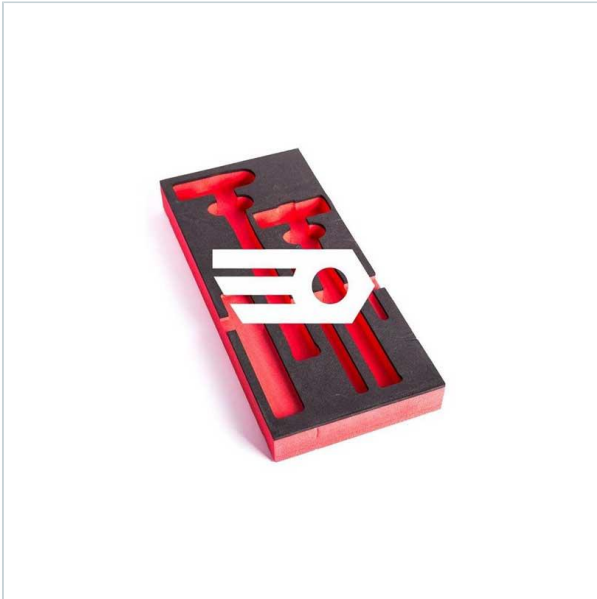

AUTORYZOWANY DYSTRYBUTOR
NARZĘDZI FACOM OD 1996 ROKU

SYMBOL: **CM.160AF** MANUFACTURER: **Facom** EAN: **3662424086120**

CM.160AF - FOAM MODULES FOR CM.160A-F

Product page link > <https://facom.com.pl/en/19112-cm160af-zestaw-39-modulow-piankowych-do-cm160a-f.html>

DESCRIPTION

FEATURES