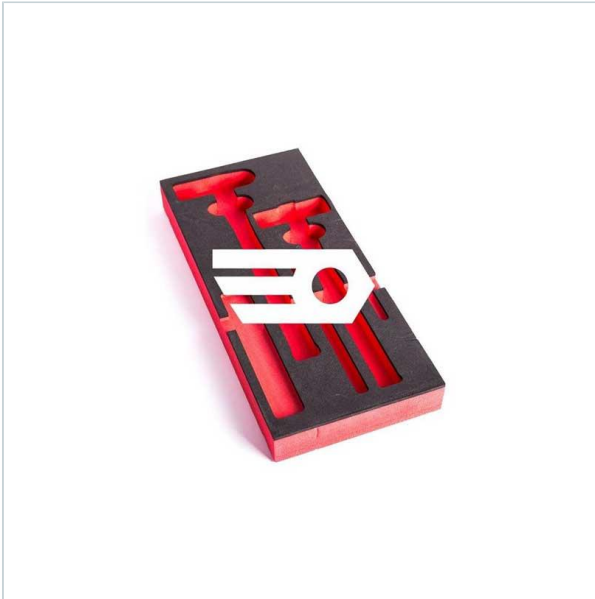

AUTORYZOWANY DYSTRYBUTOR
NARZĘDZI FACOM OD 1996 ROKU

SYMBOL: **CM.140AF** MANUFACTURER: **Facom** EAN: **3662424086144**

CM.140AF - FOAM MODULES FOR CM.140A-F

Product page link > <https://facom.com.pl/en/19108-cm140af-zestaw-18-modulow-piankowych-do-cm140a-f.html>

DESCRIPTION

FEATURES