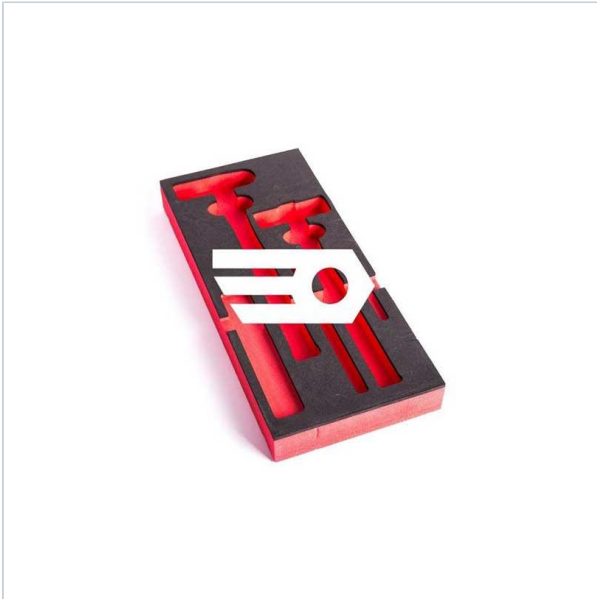

AUTORYZOWANY DYSTRYBUTOR
NARZĘDZI FACOM OD 1996 ROKU

SYMBOL: **CM.140AF** MANUFACTURER: **Facom** EAN: **3662424086144**

CM.140AF - FOAM MODULES FOR CM.140A-F

Product page link > <https://facom.com.pl/en/19108-cm140af-zestaw-18-modulow-piankowych-do-cm140a-f.html>

DESCRIPTION

FEATURES