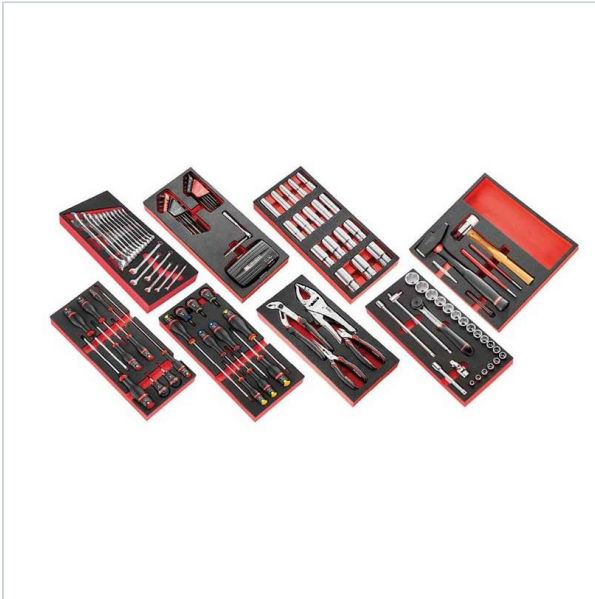

AUTORYZOWANY DYSTRYBUTOR
NARZĘDZI FACOM OD 1996 ROKU

SYMBOL: **CM.PL** MANUFACTURER: **Facom** EAN: **3662424086168**

CM.PL - 142PCS HEAVY VEHICLES TOOL SET

WARRANTY: PLEASE CHECK WARRANTY FOR THE COMPONENTS OF THE SET

~~8 389,41 zł~~ **-10%**

7 550,47 zł (tax excl.)

(9 287,08 zł (tax incl.))

PayU

Product page link > <https://facom.com.pl/en/19102-cmpl-zestaw-142-narzedzi-do-obsługi-maszyn-rolniczych.html>

DESCRIPTION

FEATURES

Symbol	CM.PL
Nazwa	zestaw 142 narzędzi do obsługi maszyn rolniczych w modułach piankowych
Typ	dla maszyn rolniczych
Ilość elementów	142
Przechowywanie	moduły piankowe