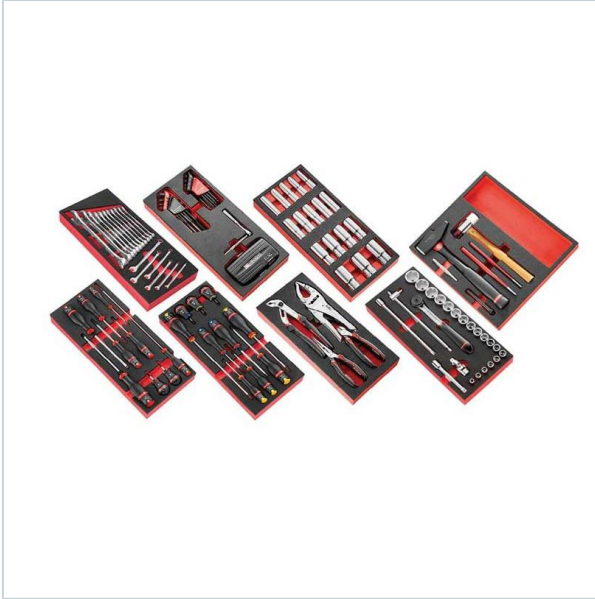

AUTORYZOWANY DYSTRYBUTOR
NARZĘDZI FACOM OD 1996 ROKU

SYMBOL: **CM.PL** MANUFACTURER: **Facom** EAN: **3662424086168**

CM.PL - 142PCS HEAVY VEHICLES TOOL SET

WARRANTY: PLEASE CHECK WARRANTY FOR THE COMPONENTS OF THE SET

~~8 389,41 zł~~ **-10%**

7 550,47 zł (tax excl.)

(9 287,08 zł (tax incl.))

PayU

Product page link > <https://facom.com.pl/en/19102-cmpl-zestaw-142-narzedzi-do-obsługi-maszyn-rolniczych.html>

DESCRIPTION

FEATURES

Symbol	CM.PL
Nazwa	zestaw 142 narzędzi do obsługi maszyn rolniczych w modułach piankowych
Typ	dla maszyn rolniczych
Ilość elementów	142
Przechowywanie	moduły piankowe