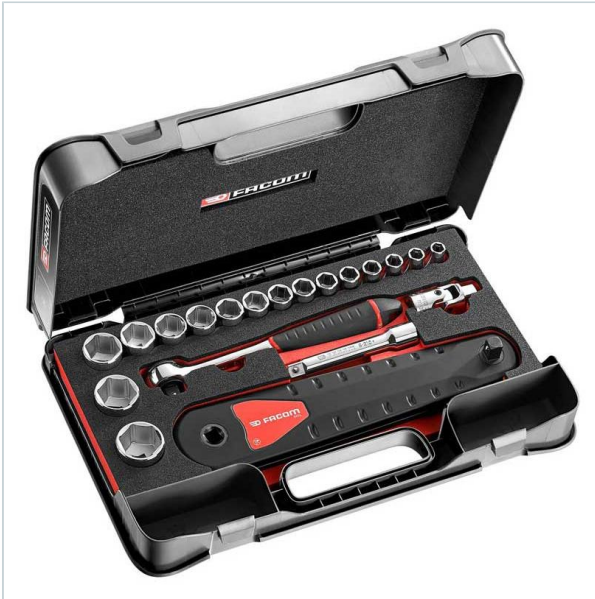

AUTORYZOWANY DYSTRYBUTOR
NARZĘDZI FACOM OD 1996 ROKU

SYMBOL: **AXS.LJ1** MANUFACTURER: **Facom** EAN: **3662424148828**

AXS.LJ1 - EXTENSION WRENCH AXS.L 1/2 SOCKET SET

WARRANTY: PLEASE CHECK WARRANTY FOR THE COMPONENTS OF THE SET

~~1 795,09 zł~~ **-10%**

1 615,58 zł (tax excl.)

(1 987,16 zł (tax incl.))

PayU

Product page link > <https://facom.com.pl/en/19048-axslj1-zestaw-nasadek-1-2-w-kasce-6-katnych.html>

DESCRIPTION

FEATURES

Symbol	AXS.LJ1
Zakres zestawu	10 - 32 mm
Wejście	1/2"
Rodzaj	bezułarowe
Typ	6-kątne
Opis	krótkie
Czy zestaw	tak
Ilość elementów	20
Opakowanie	kaseta