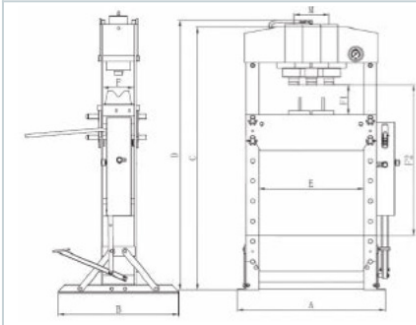

SYMBOL: **W.430** MANUFACTURER: **Facom promo** EAN: **3662424060052**

W.430 - 30 t hydraulic press

- Double pump for fast approach.
- Foot and hand control.
- Eye-level pressure gauge.
- Piston with automatic return.
- Piston travel: 150 mm.
- Supplied fitted with pair of reversible V and set of pushers.
- CE.EN1494A+
- Floor dimensions: 730 x 560 mm.
- Weight: 167 kg

 **WARRANTY: 2 YEARS**

~~10 853,59 zł~~ **-30%**

7 571,64 zł (tax excl.)

(9 313,12 zł (tax incl.))

Product page link > <https://facom.com.pl/en/17502-w430-30-t-hydraulic-press.html>

DESCRIPTION

Ref.	Ton	Uderzenie bijaka	Wymiary (mm)						Zakres pracy F1-F2	Szerokość podkładu E	Skok boczny (mm) M
			A	B	C	D	F				
W.450	50	200	1 030	800	1 831	1 877	207	68-1048	730	245	
W.430	30	150	795	700	1 773	1 830	140	151-1031	535	200	
W.420	20	185	730	560	1 519	1 626	132	38-918	510	179	

FEATURES

Symbol	W.430
Nazwa	prasa hydrauliczna 30 t
W [mm]	795.00
H [mm]	1773.00
Opis	wymiary na podłożu: 795 x 700 mm
Sila [t]	30.00