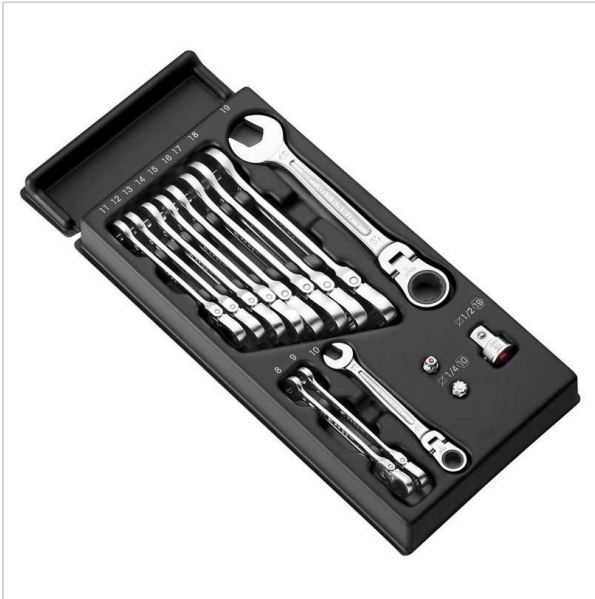

AUTORYZOWANY DYSTRYBUTOR
NARZĘDZI FACOM OD 1996 ROKU

SYMBOL: **MOD.467BFJ12PB** MANUFACTURER: **Facom promo** EAN: **3662424082665**

MOD.467FJ12 - MODULE OF 12 467F WRENCHES

1. Zawiera: 467BF. 8-9-10-11-12-13-14-15-16-17-18-19 mm,
   - Ilość elementów w zestawie: 15,
   - 3 łączniki: nasadki 1/4' i 1/2', końcówki 1/4'
2. Opakowanie: wkładka PL.680.

WARRANTY: PLEASE CHECK WARRANTY FOR THE COMPONENTS OF THE SET

~~1 659,23 zł~~ **-4.4%**

936,99 zł (tax excl.)

(1 152,50 zł (tax incl.))

PayU VISA MasterCard

Product page link > <https://facom.com.pl/en/17443-mod467fj12-module-of-12-467f-wrenches.html>

DESCRIPTION

FEATURES

Symbol	MOD.467BFJ12PB
Nazwa	moduł 12 kluczy oczkowo-płaskich grzechotkowych, przegubowych, 8 - 19 mm
Typ	klucze
Czy zestaw	tak
Ilość elementów	15
Opakowanie	termoformowane
Symbol wkładki	PL.680
Wielkość modułu	1